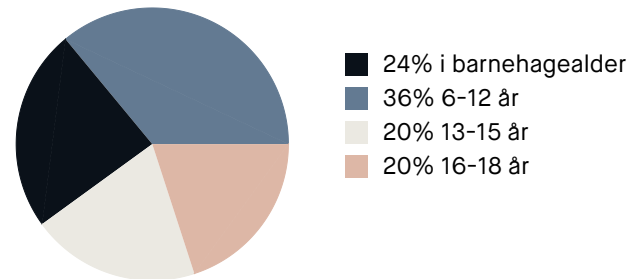

Aldersfordeling barn (0-18 år)

Familiesammensetning

Par m. barn

Par u. barn

Enslig m. barn

Enslig u. barn

Flerfamilier

0% 46%

■ Fauskerud/Ødemoringen
■ Moelv
■ Norge

Sivilstand

		Norge
Gift	36%	33%
Ikke gift	50%	54%
Separert	9%	9%
Enke/Enkemann	5%	4%