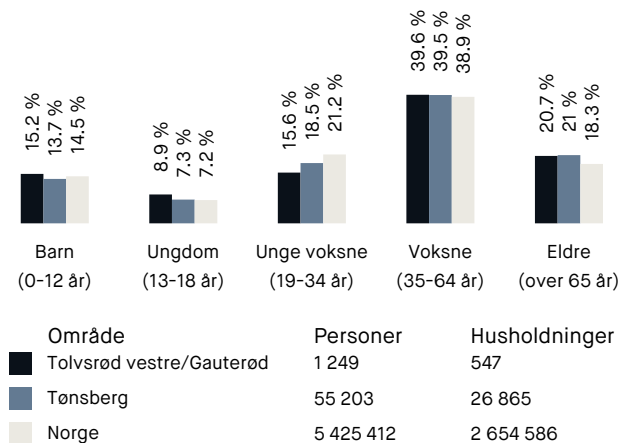

Kvalitet på skolene

Veldig bra 89/100

Naboskapet

Godt vennskap 76/100

Aldersfordeling

Barnehager

Skoglund barnehage (1-5 år)	6 min 🚶
40 barn	0.5 km
Fyllpå barnehage (1-5 år)	7 min 🚶
53 barn	0.6 km
Glitne Kanvas-barnehage (0-5 år)	7 min 🚶
76 barn	0.6 km