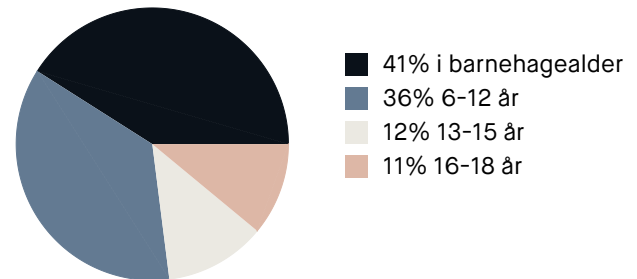

Aldersfordeling barn (0-18 år)

Familiesammensetning

Par m. barn

Par u. barn

Enslig m. barn

Enslig u. barn

Flerfamilier

0%

55%

- Ila/St. Hanshaugen vestre
- Oslo og omegn
- Norge

Sivilstand

		Norge
Gift	16%	33%
Ikke gift	74%	54%
Separert	8%	9%
Enke/Enkemann	2%	4%