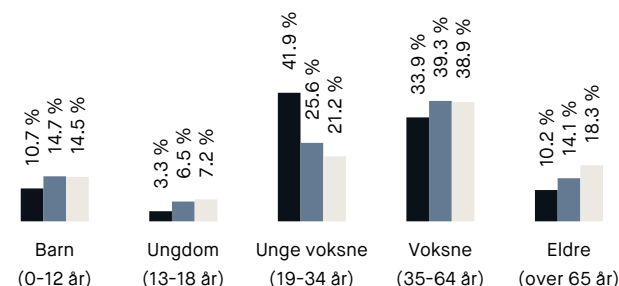

Opplevd trygghet

Veldig trygt 84/100

Kvalitet på skolene

Veldig bra 79/100

Naboskapet

Høflige 63/100

Aldersfordeling

Område	Personer	Husholdninger
Ila/St. Hanshaugen vestre	3 308	1 963
Oslo og omegn	999 185	490 708
Norge	5 425 412	2 654 586