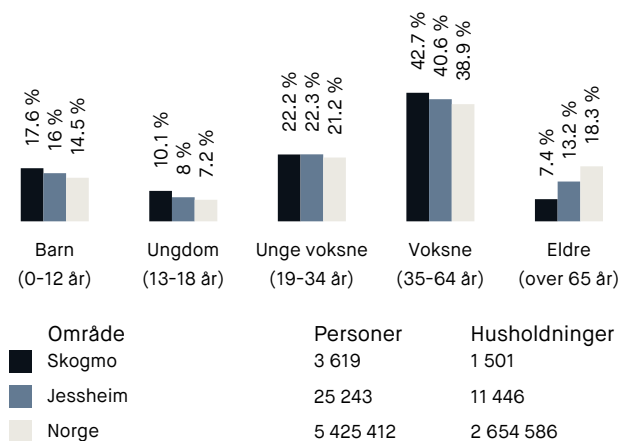

Naboskapet

Godt vennskap 71/100

Aldersfordeling

Barnehager

| | |
|--------------------------------|----------|
| Skogmo barnehage (0-5 år) | 7 min 🚶 |
| 139 barn | 0.6 km |
| Skogmo Park barnehage | 9 min 🚶 |
| Fladbyseter barnehage (1-5 år) | 14 min 🚶 |
| 46 barn | 1.2 km |