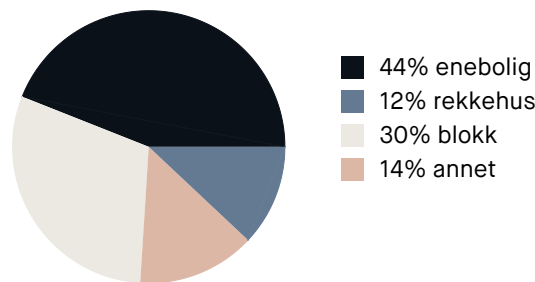

Primære transportmidler

1. Egen bil

2. Buss

Turmulighetene

Nærhet til skog og mark 93/100

Støynivået

Lite støynivå 91/100

Trygghet der barna ferdes

Trygge 85/100

Sport

🏠 Skogmo skole	9 min 🚶
Ballspill, fotball, friidrett	0.7 km
🏠 Allergot ungdomsskole	13 min 🚶
Aktivitetshall, ballspill, fotball	1.1 km
🚶 Spent Jessheim	12 min 🚶
🚶 Fresh Fitness Jessheim	22 min 🚶

Boligmasse

«Fint og trygt nabolag»

Sitat fra en lokalkjent

Varer/Tjenester

📍 Jessheim Storsenter	17 min 🚶
📍 Vitusapotek Gotaasgården Jessh...	15 min 🚶