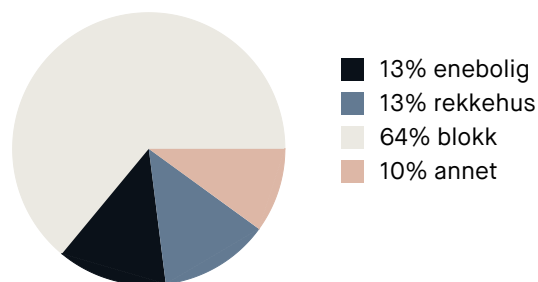

Primære transportmidler

1. Buss
2. Egen bil

Kollektivtilbud

Veldig bra 92/100

Støynivået

Lite støynivå 84/100

Aktivitetstilbud

Meget bra 83/100

Sport

🏃 Jordal ballbane og skatepark	5 min 🚶
Fotball, skatepark, lekeplass, ballspill 0.4 km	
🏃 Vålerenga skole	6 min 🚶
Aktivitetshall, ballspill 0.5 km	
🚶 SATS Kampen	2 min 🚶
🚶 Mudo Gym Etterstad	8 min 🚶

Boligmasse

«Bynært samtidig landsbyaktig. Godt bomiljø»

Sitat fra en lokalkjent

Varer/Tjenester

📍 Fyrstikketorget	11 min 🚶
📍 Vitusapotek Ensjø Torg	9 min 🚶