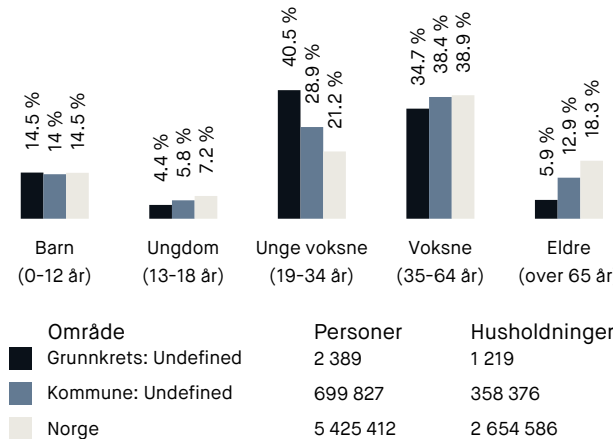

## Offentlig transport

🚶 Dælenenga Linje 30	4 min 🚶 0.3 km
🚶 Carl Berners plass Linje 17	6 min 🚶 0.5 km
🚶 Carl Berners plass Linje 5	8 min 🚶 0.6 km
🚶 Tøyen stasjon Linje RE30, R31	17 min 🚶 1.3 km
🚶 Oslo S Totalt 24 ulike linjer	7 min 🚶 2.5 km

## Skoler

Grünerløkka skole (1-7 kl.) 538 elever, 22 klasser	9 min 🚶 0.7 km
Sagene skole (1-10 kl.) 517 elever, 27 klasser	13 min 🚶 1 km
Lakkegata skole (1-7 kl.) 437 elever, 22 klasser	12 min 🚶 1 km
Sofienberg skole (8-10 kl.) 429 elever, 30 klasser	9 min 🚶 0.7 km
Frydenberg skole (8-10 kl.) 504 elever, 32 klasser	19 min 🚶 1.5 km
Foss videregående skole 600 elever, 20 klasser	12 min 🚶 1 km
Hersleb videregående skole	15 min 🚶

## Aldersfordeling barn (0-18 år)

## Aldersfordeling