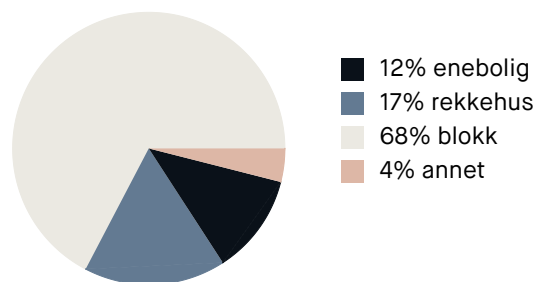

Primære transportmidler

1. Tog/t-bane
2. Egen bil
3. Trikk

Støynivået

Lite støynivå 96/100

Gateparkering

Lett 93/100

Turmulighetene

Nærhet til skog og mark 90/100

Sport

🏃 Bjørnsletta skole	11 min 🚶
🏃 Aktivitetshall, ballspill	1 km
🏃 Skogfaret Vel	14 min 🚶
🏃 Ballspill	1.1 km
🏃 MOVA Ullern	13 min 🚶
🏃 Basic Treningssenter	22 min 🚶

Boligmasse

«Stille og rolig. Perfekt for barnefamilier»

Sitat fra en lokalkjent

Varer/Tjenester

📍 Lilleaker butikkssenter	22 min 🚶
📍 Sykehusapoteket v/Radiumhospita..	14 min 🚶