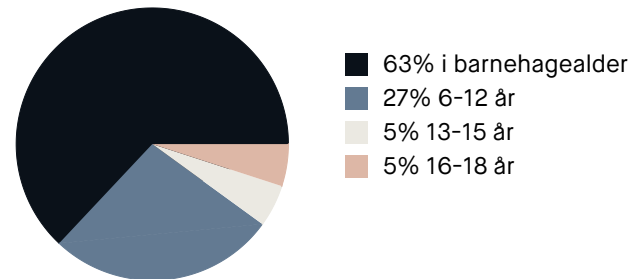

Aldersfordeling barn (0-18 år)

Familiesammensetning

Par m. barn

Par u. barn

Enslig m. barn

Enslig u. barn

Flerfamilier

0%

48%

- Åsen
- Oslo og omegn
- Norge

Sivilstand

		Norge
Gift	22%	33%
Ikke gift	70%	54%
Separert	7%	9%
Enke/Enkemann	1%	4%