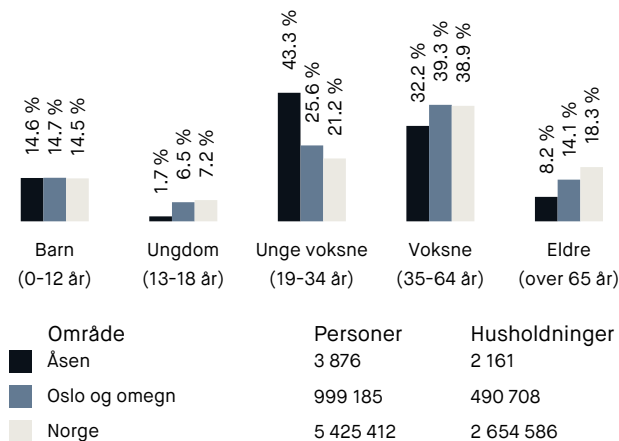

## Skoler

Nordpolen skole (1-10 kl.) 614 elever, 34 klasser	7 min 🚶 0.6 km
Akademiet realfagsskole Oslo (7-10 kl.) 160 elever, 12 klasser	12 min 🚶 0.9 km
Sinsen skole (1-7 kl.) 603 elever, 30 klasser	11 min 🚶 0.9 km
Morellbakken skole (8-10 kl.) 392 elever, 30 klasser	16 min 🚶 1.4 km
Bentsebrua skole (8-10 kl.) 227 elever, 16 klasser	17 min 🚶 1.4 km
Kuben videregående skole	4 min 🚶
Foss videregående skole 600 elever, 20 klasser	6 min 🚶 2.5 km

## Opplevd trygghet

Veldig trygt 82/100

## Kvalitet på skolene

Veldig bra 81/100

## Aldersfordeling