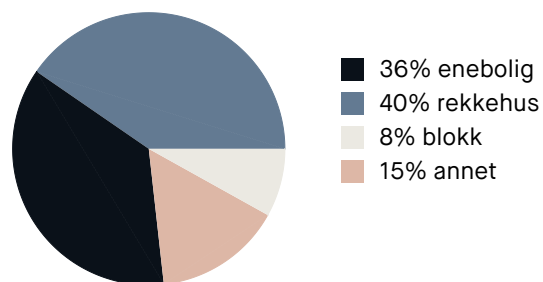

Primære transportmidler

1. Egen bil

2. Tog

Turmulighetene

Nærhet til skog og mark 92/100

Støynivået

Lite støynivå 86/100

Trygghet der barna ferdes

Trygge 83/100

Sport

🏠 Jessheim skole	5 min 🚶
Aktivitetshall, ballspill	0.5 km
🏠 Allergot ungdomsskole	12 min 🚶
Aktivitetshall, ballspill, fotball	0.9 km
🚶 Fresh Fitness Jessheim	7 min 🚶
🚶 Spenst Jessheim	9 min 🚶

Boligmasse

«Gode naboer og hyggelig miljø»

Sitat fra en lokalkjent

Varer/Tjenester

📍 Jessheim Storsenter	7 min 🚶
📍 Vitusapotek Jessheim Storsenter	7 min 🚶