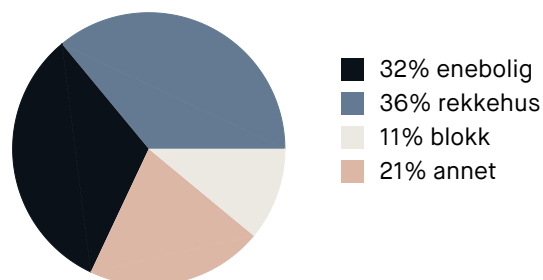

Primære transportmidler

1. Egen bil

2. Gående

Turmulighetene

Nærhet til skog og mark 94/100

Støynivået

Lite støynivå 91/100

Gateparkering

Lett 88/100

Sport

🏃 Ranvik ungdomsskole gymsal	2 min 🚶
🏃 Aktivitetshall	0.2 km
🏃 Virik idrettspark	10 min 🚶
🏃 Fotball	0.6 km
🚲 Team treningssenter	1 min 🚶
🚲 Pro Gym Sandefjord	5 min 🚲

Boligmasse

Varer/Tjenester

📍 Hvaltorvet Kjøpesenter	5 min 🚶
📍 Apotek 1 Nordstjernen Sandefjord	22 min 🚶