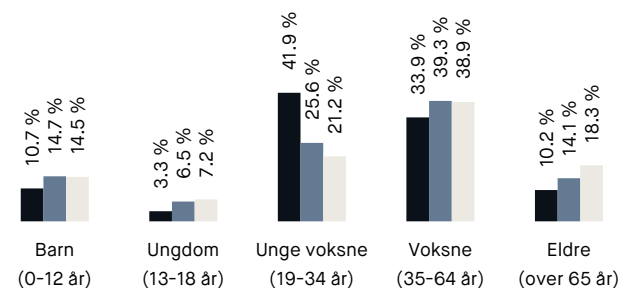

Opplevd trygghet

Veldig trygt 84/100

Kvalitet på skolene

Veldig bra 79/100

Naboskapet

Høflige 63/100

Aldersfordeling

Område	Personer	Husholdninger
Ila/St. Hanshaugen vestre	3 308	1 963
Oslo og omegn	999 185	490 708
Norge	5 425 412	2 654 586