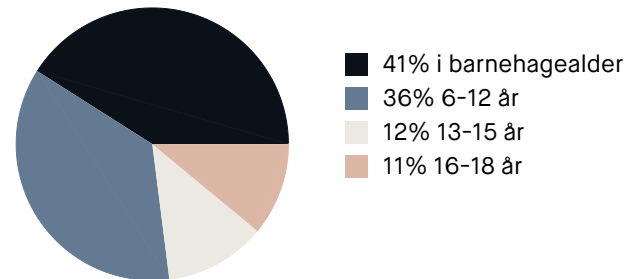

Aldersfordeling barn (0-18 år)

Familiesammensetning

Par m. barn

Par u. barn

Enslig m. barn

Enslig u. barn

Flerfamilier

0%

55%

🏠 Ila/St. Hanshaugen vestre
🏠 Oslo og omegn
🏠 Norge

Sivilstand

		Norge
Gift	16%	33%
Ikke gift	74%	54%
Separert	8%	9%
Enke/Enkemann	2%	4%