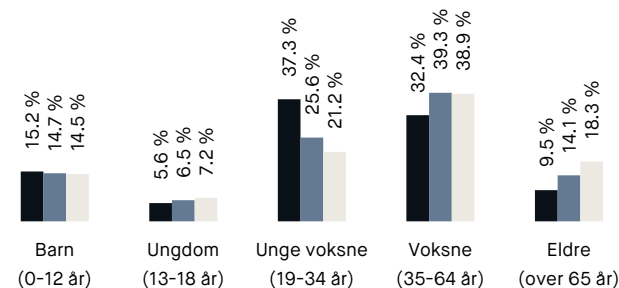

Opplevd trygghet

Veldig trygt 82/100

Naboskapet

Høflige 65/100

Kvalitet på skolene

Bra 64/100

Aldersfordeling

Område	Personer	Husholdninger
Sagene kirke/Sagene ring	3 089	1 756
Oslo og omegn	999 185	490 708
Norge	5 425 412	2 654 586

Barnehager

Pontoppidans barnehage (0-5 år) 34 barn	2 min 🚶 0.2 km
Dronning Louises barnehage (1-5 år) 29 barn	4 min 🚶 0.3 km
Maridalsveien barnehage (1-5 år) 63 barn	5 min 🚶 0.4 km

Dagligvare

Coop Extra Sagene Post i butikk	3 min 🚶 0.3 km
Joker Sagene Søndagsåpent	4 min 🚶 0.3 km