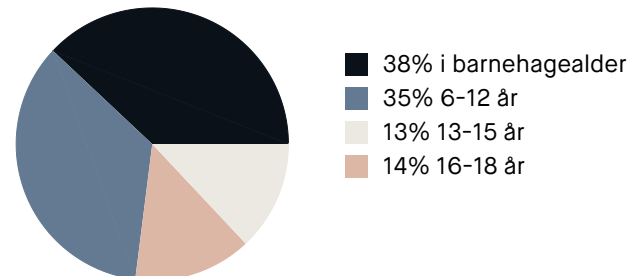

Aldersfordeling barn (0-18 år)

Familiesammensetning

Par m. barn

Par u. barn

Enslig m. barn

Enslig u. barn

Flerfamilier

0%

56%

■ Sagene kirke/Sagene ring

■ Oslo og omegn

■ Norge

Sivilstand

		Norge
Gift	16%	33%
Ikke gift	74%	54%
Separert	9%	9%
Enke/Enkemann	1%	4%