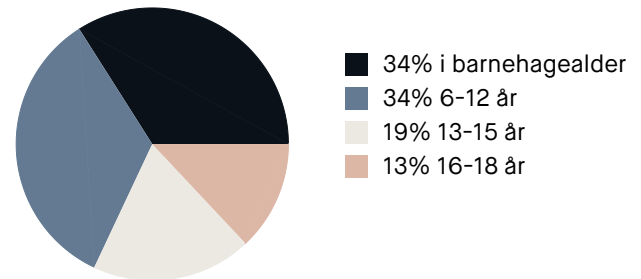

Sitat fra en lokalkjent

Varer/Tjenester

📍 Holmlia Kjøpesenter	23 min 🚶
📍 Vitusapotek Hauketo	13 min 🚶

Aldersfordeling barn (0-18 år)

Familiesammensetning

Par m. barn

Par u. barn

Enslig m. barn