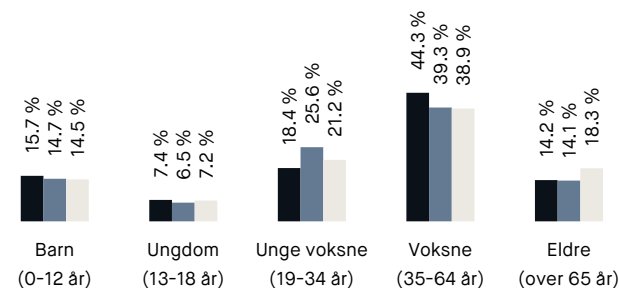

Opplevd trygghet

Veldig trygt 88/100

Kvalitet på skolene

Veldig bra 81/100

Naboskapet

Godt vennskap 75/100

Aldersfordeling

Område	Personer	Husholdninger
Øvre Prinsdal/Nebbejordet	1 086	470
Oslo og omegn	999 185	490 708
Norge	5 425 412	2 654 586

Barnehager

Hauketo barnehage (1-5 år) 63 barn	4 min 🚶	0.3 km
Elverhøy barnehage (1-5 år) 50 barn	8 min 🚶	0.7 km
Lerdal barnehage (1-5 år) 66 barn	14 min 🚶	1.1 km

Dagligvare

Istanbul Intermat As	13 min 🚶
Kiwi Hauketo	13 min 🚶