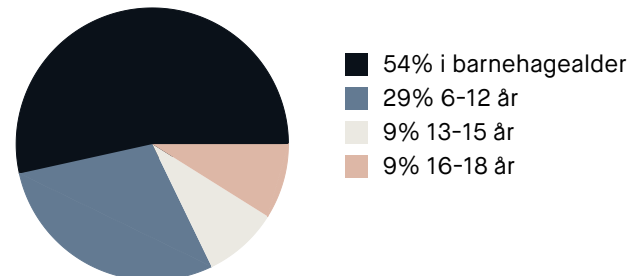

Sitat fra en lokalkjent

Varer/Tjenester

📍 Sandaker Senter	8 min 🚶
📍 Vitusapotek Sandaker	8 min 🚶

Aldersfordeling barn (0-18 år)

Familiesammensetning

Par m. barn

Par u. barn

Enslig m. barn