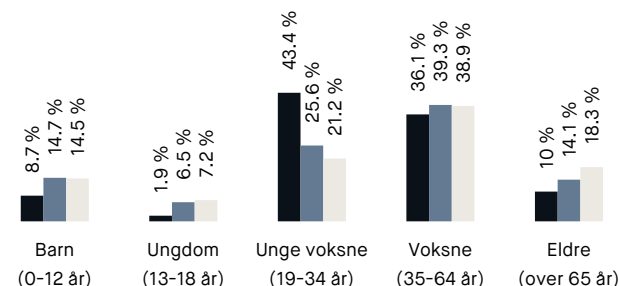

Opplevd trygghet

Veldig trygt 78/100

Kvalitet på skolene

Bra 68/100

Naboskapet

Høflige 60/100

Aldersfordeling

Område	Personer	Husholdninger
Brochmannsgt./Bentsebrua	1 898	1 314
Oslo og omegn	999 185	490 708
Norge	5 425 412	2 654 586