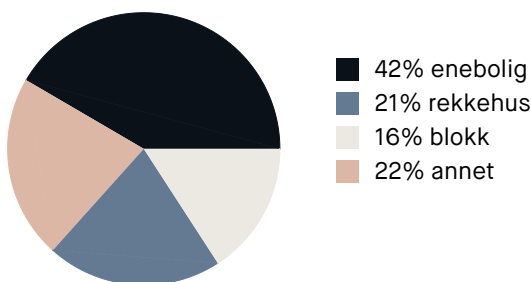

Primære transportmidler

1. Egen bil

2. Buss

Støynivået

Lite støynivå 91/100

Turmulighetene

Nærhet til skog og mark 90/100

Kvalitet på barnehagene

Veldig bra 85/100

Sport

🏃 Døli skole	4 min 🚶
Aktivitetshall, ballspill, fotball	0.3 km
🏃 Jessheimhallen	16 min 🚶
Aktivitetshall	1.2 km
🚶 EVO Jessheim	12 min 🚶
🚶 Fresh Fitness Jessheim	18 min 🚶

Boligmasse

«Sentralt til "byen" Jessheim, kort vei til Jessheim-marka.»

Sitat fra en lokalkjent

Varer/Tjenester

📍 Jessheim Storsenter	15 min 🚶
📍 Apotek 1 Jessheim	13 min 🚶