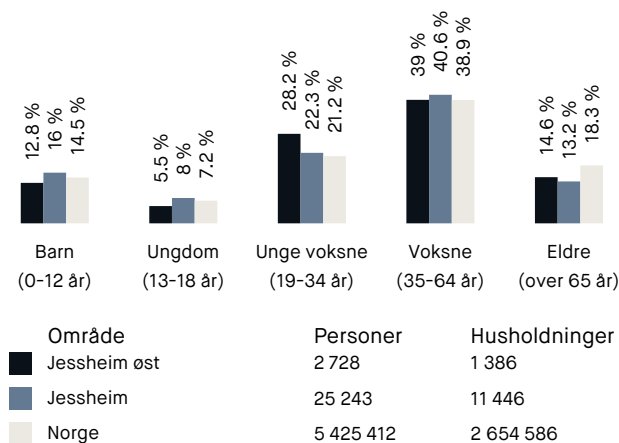

Aldersfordeling

Barnehager

Gystadmarka Doremi barnehage (0-5 ... 90 barn	13 min 🚶 1 km
Skogmo barnehage (0-5 år) 140 barn	17 min 🚶 1.4 km
Hoppensprettshallen barnehage (0-5 ... 115 barn	18 min 🚶 1.4 km

Dagligvare