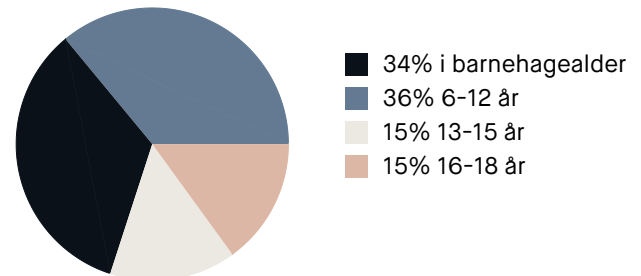

Boligmasse

«Kort vei til alle fasiliteter»

Sitat fra en lokalkjent

Varer/Tjenester

- Jessheim Storsenter 21 min
- Vitusapotek Gotaasgården Jessh... 20 min

Aldersfordeling barn (0-18 år)

Familiesammensetning