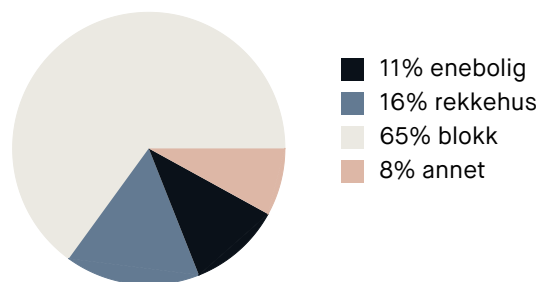

Primære transportmidler

1. Egen bil
2. Tog
3. Gående

Turmulighetene

Nærhet til skog og mark 87/100

Kvalitet på barnehagene

Veldig bra 83/100

Støynivået

Lite støynivå 83/100

Sport

- Ullensaker Idrettspark 8 min Aktivitetshall, fotball, friidrett, inne... 0.6 km
- Gystadmarka Skole - Flerbrukshall 10 min Aktivitetshall 0.8 km
- SATS Jessheim 17 min
- Spent Jessheim 18 min

Boligmasse

«Kort vei til alle fasiliteter»

Sitat fra en lokalkjent

Varer/Tjenester

- Jessheim Storsenter 21 min
- Vitusapotek Gotaasgården Jessh... 20 min