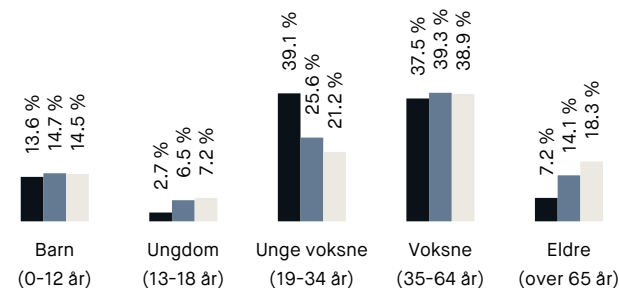

Opplevd trygghet

Veldig trygt 83/100

Kvalitet på skolene

Veldig bra 80/100

Naboskapet

Høflige 65/100

Aldersfordeling

Område	Personer	Husholdninger
Kværnerbyen/Svartdalspark...	4 084	2 302
Oslo og omegn	999 185	490 708
Norge	5 425 412	2 654 586