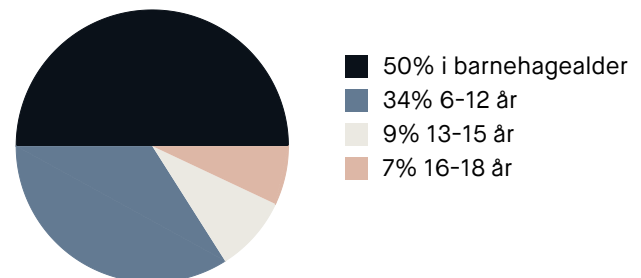

Boligmasse

«Nær byen, men likevel rolig og grønt.»

Sitat fra en lokalkjent

Varer/Tjenester

📍 Tøyen Torg	20 min 🚶
📍 Ditt apotek Kværnerbyen	2 min 🚶

Aldersfordeling barn (0-18 år)

Familiesammensetning

Par m. barn