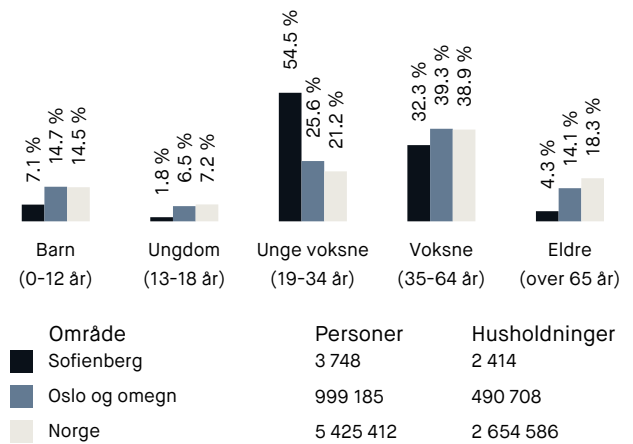

Skoler

| | | |
|---|----------|--------|
| Lakkegata skole (1-7 kl.) 463 elever, 26 klasser | 6 min 🚶 | 0.4 km |
| Vahl skole (1-7 kl.) 203 elever, 13 klasser | 9 min 🚶 | 0.6 km |
| Grünerløkka skole (1-7 kl.) 535 elever, 23 klasser | 9 min 🚶 | 0.7 km |
| Sofienberg skole (8-10 kl.) 417 elever, 28 klasser | 5 min 🚶 | 0.4 km |
| Frydenberg skole (8-10 kl.) 506 elever, 30 klasser | 7 min 🚶 | 2.3 km |
| Hersleb videregående skole | 6 min 🚶 | |
| Elvebakken videregående skole 576 elever | 10 min 🚶 | 0.8 km |

Opplevd trygghet

Veldig trygt 69/100

Naboskapet

Høflige 59/100

Kvalitet på skolene

Bra 57/100

Aldersfordeling

Barnehager

| | | |
|--|---------|--------|
| Sjokoladefabrikken barnehage (1-5 år) 88 barn | 2 min 🚶 | 0.2 km |
| Sofienbergparken barnehage (1-5 år) 117 barn | 4 min 🚶 | 0.3 km |
| Rodeløkka barnehage (1-5 år) 62 barn | 5 min 🚶 | 0.4 km |