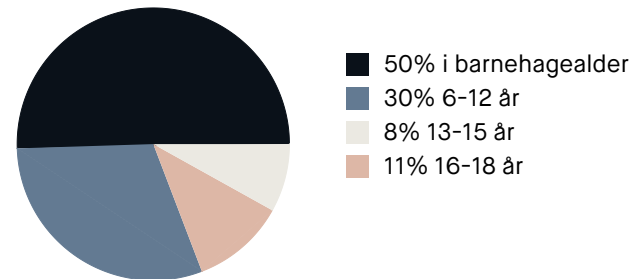

Aldersfordeling barn (0-18 år)

Familiesammensetning

Par m. barn

Par u. barn

Enslig m. barn

Enslig u. barn

Flerfamilier

0%

60%

- Sofienberg
- Oslo og omegn
- Norge

Sivilstand

		Norge
Gift	12%	33%
Ikke gift	80%	54%
Separert	8%	9%
Enke/Enkemann	1%	4%