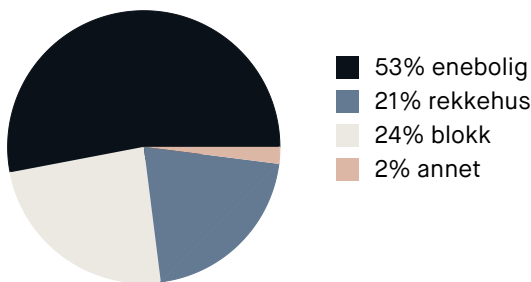

Boligmasse

Varer/Tjenester

📍 Mølla	15 min 🚶
📍 Apotek 1 Brumunddal	15 min 🚶

Aldersfordeling barn (0-18 år)

Familiesammensetning

Par m. barn

Par u. barn

Enslig m. barn