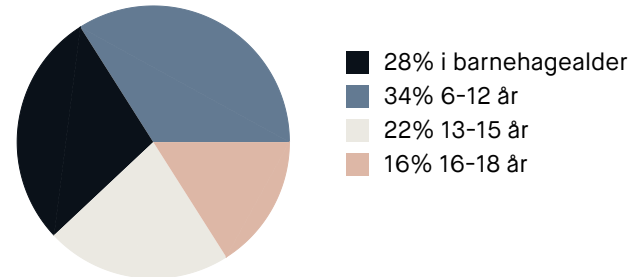

Boligmasse

Varer/Tjenester

📍 Mølla	15 min 🚶
📍 Apotek 1 Brumunddal	15 min 🚶

Aldersfordeling barn (0-18 år)

Familiesammensetning

Par m. barn

Par u. barn

Enslig m. barn