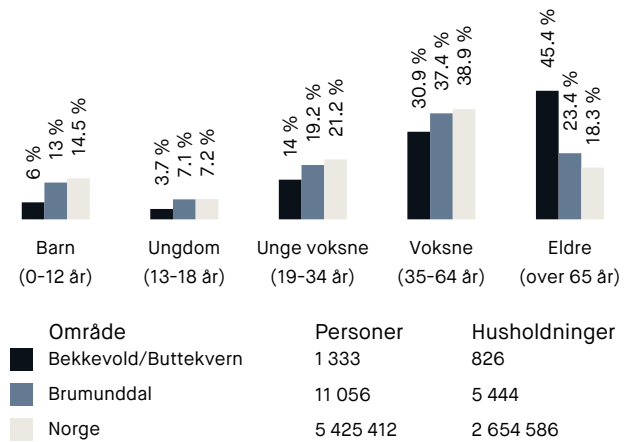

Aldersfordeling

Barnehager

Buttekværn barnehage (0-5 år)	11 min 🚶
65 barn	
0.9 km	
Fredheimvegen barnehage (1-5 år)	16 min 🚶
42 barn	
1.4 km	
Øverkværn Fus barnehage (0-5 år)	20 min 🚶
150 barn	
1.6 km	

Dagligvare