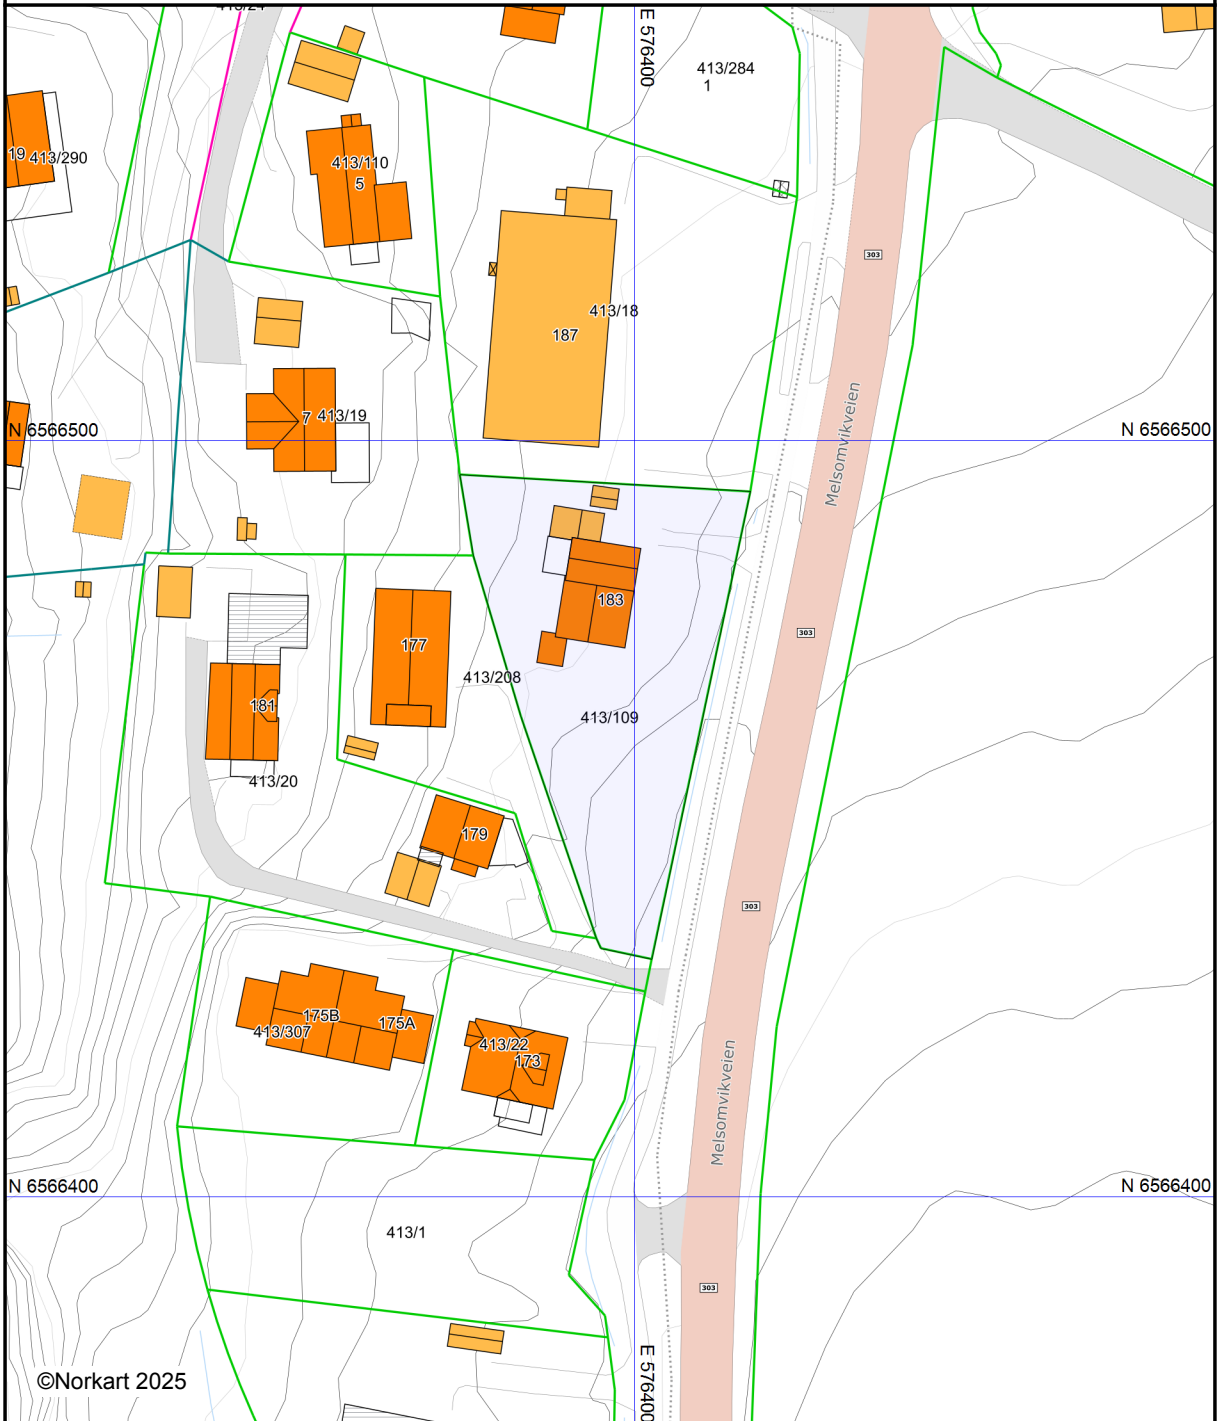

Sandefjord kommune

Grunnkart

Eiendom: 413/109
Adresse: Melsomvikveien 183
Utskriftsdato: 22.04.2025
Målestokk: 1:1000

UTM-32

Eiendomsgr. nøyaktig <= 10 cm	Eiendomsgr. mindre nøyaktig >200<=500 cm	Eiendomsgr. omtvistet	Hjelpelinje vannkant
Eiendomsgr. middels nøyaktig >10<=30 cm	Eiendomsgr. lite nøyaktig >=500 cm	Hjelpelinje veikant	Hjelpelinje fiktiv
Eiendomsgr. mindre nøyaktig >30<=200 cm	Eiendomsgr. uviss nøyaktighet	Hjelpelinje punktbeste	

Det tas forbehold om at det kan forekomme feil, mangler eller avvik i kartet. Spesielt gjelder dette usikre eiendomsgrenser. Dette kartet kan ikke brukes som erstatning for situasjonskart i byggesaker.