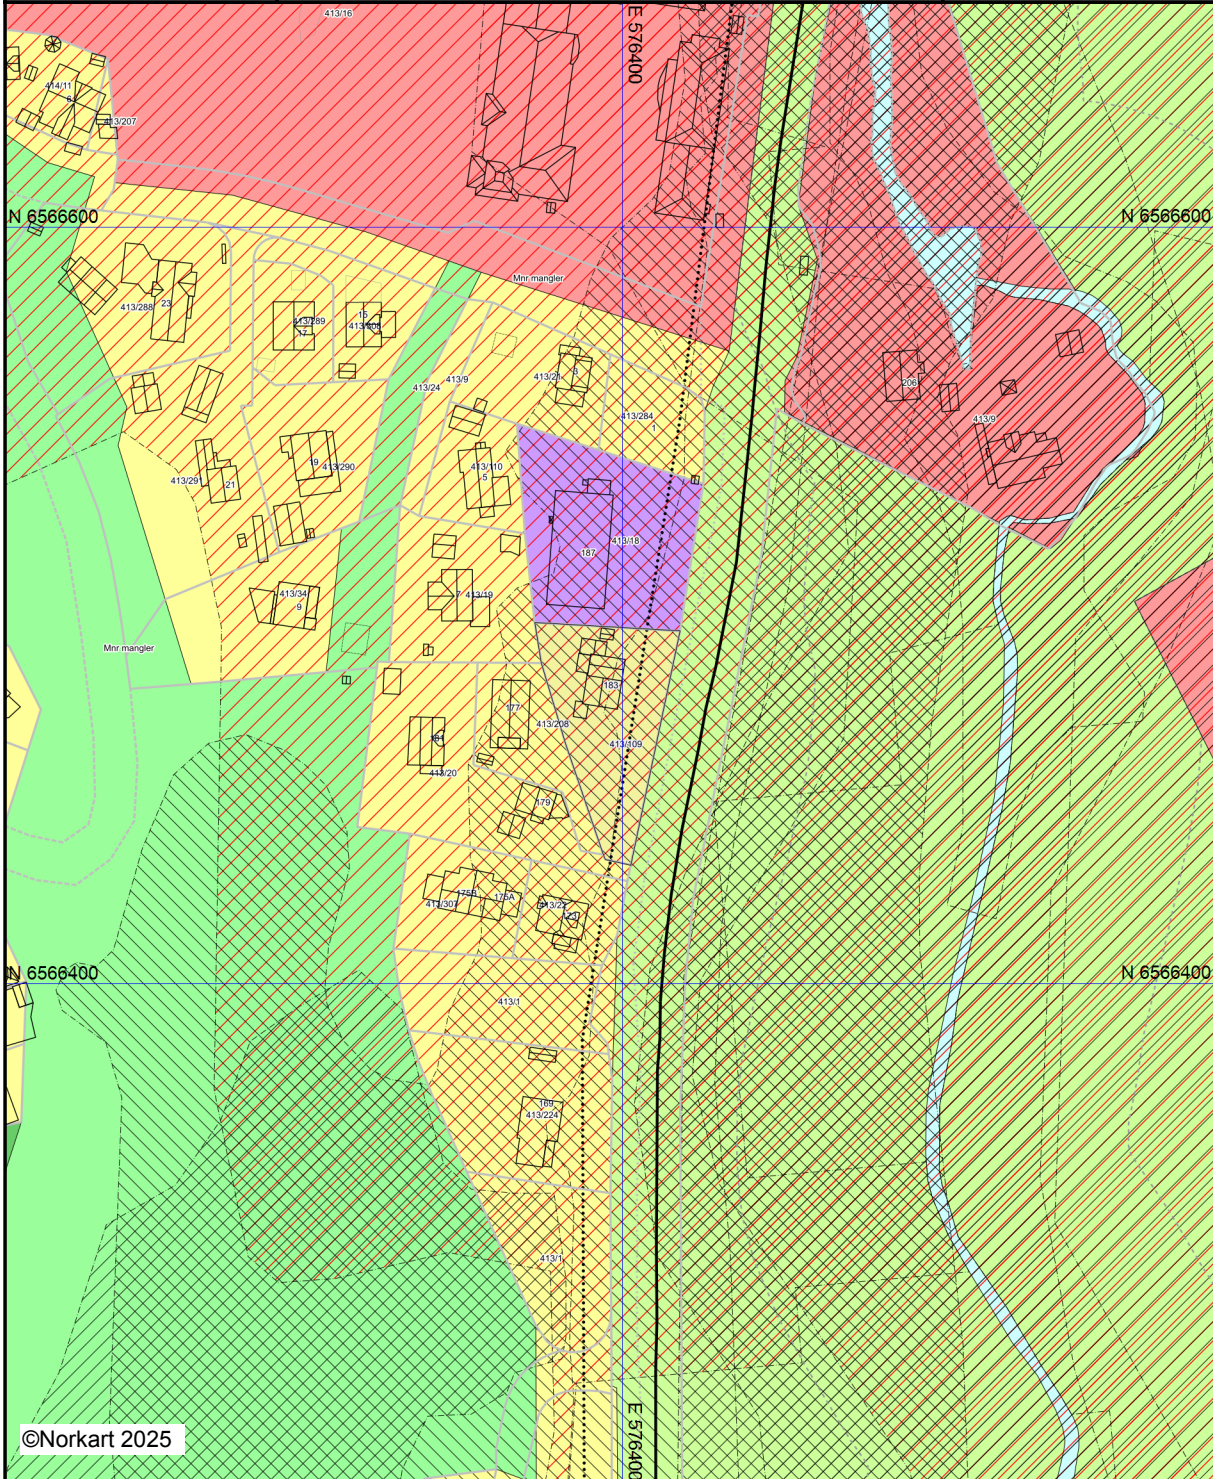

Sandefjord kommune

Kommuneplankart

Eiendom: 413/109
Adresse: Melsomvikveien 183
Utskriftsdato: 22.04.2025
Målestokk: 1:2000

UTM-32

©Norkart 2025

Kartet er produsert fra kommunens beste digitale kartbaser for området og inneholder viktige opplysninger om eiendommen og området omkring. Presentasjonen av informasjon er i samsvar med nasjonal standard. Kartet kan inneholde feil, mangler eller avvik i forhold til kravene i oppgitt standard. Kartet kan ikke benyttes til andre formål enn det formålet det er utlevert til uten samtykke fra kommunen jf. lov om åndsverk.