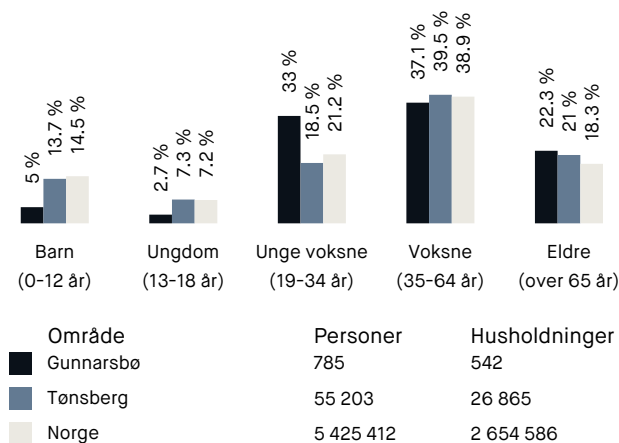

Aldersfordeling

Barnehager

Haugar barnehage (0-5 år)	6 min 🚶
30 barn	0.5 km
Velle Træleborg barnehage (0-5 år)	11 min 🚶
64 barn	0.9 km
Teie Hageby barnehage (1-5 år)	11 min 🚶
26 barn	0.9 km

Dagligvare

Kiwi Foyt	4 min 🚶
Søndagsåpent	0.3 km
Rema 1000 Oseberg	4 min 🚶
Post i butikk, PostNord	0.4 km