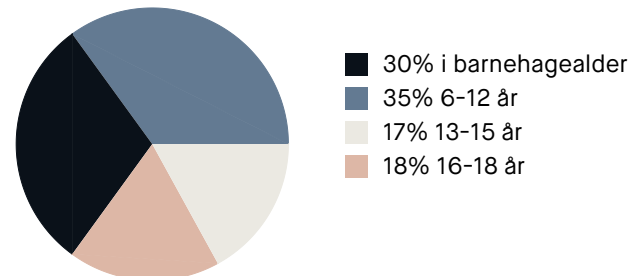

Boligmasse

Varer/Tjenester

-  Foyn Senteret 4 min 
-  Apotek 1 Løven Tønsberg 4 min 

Aldersfordeling barn (0-18 år)

Familiesammensetning

Par m. barn

Par u. barn

Enslig m. barn