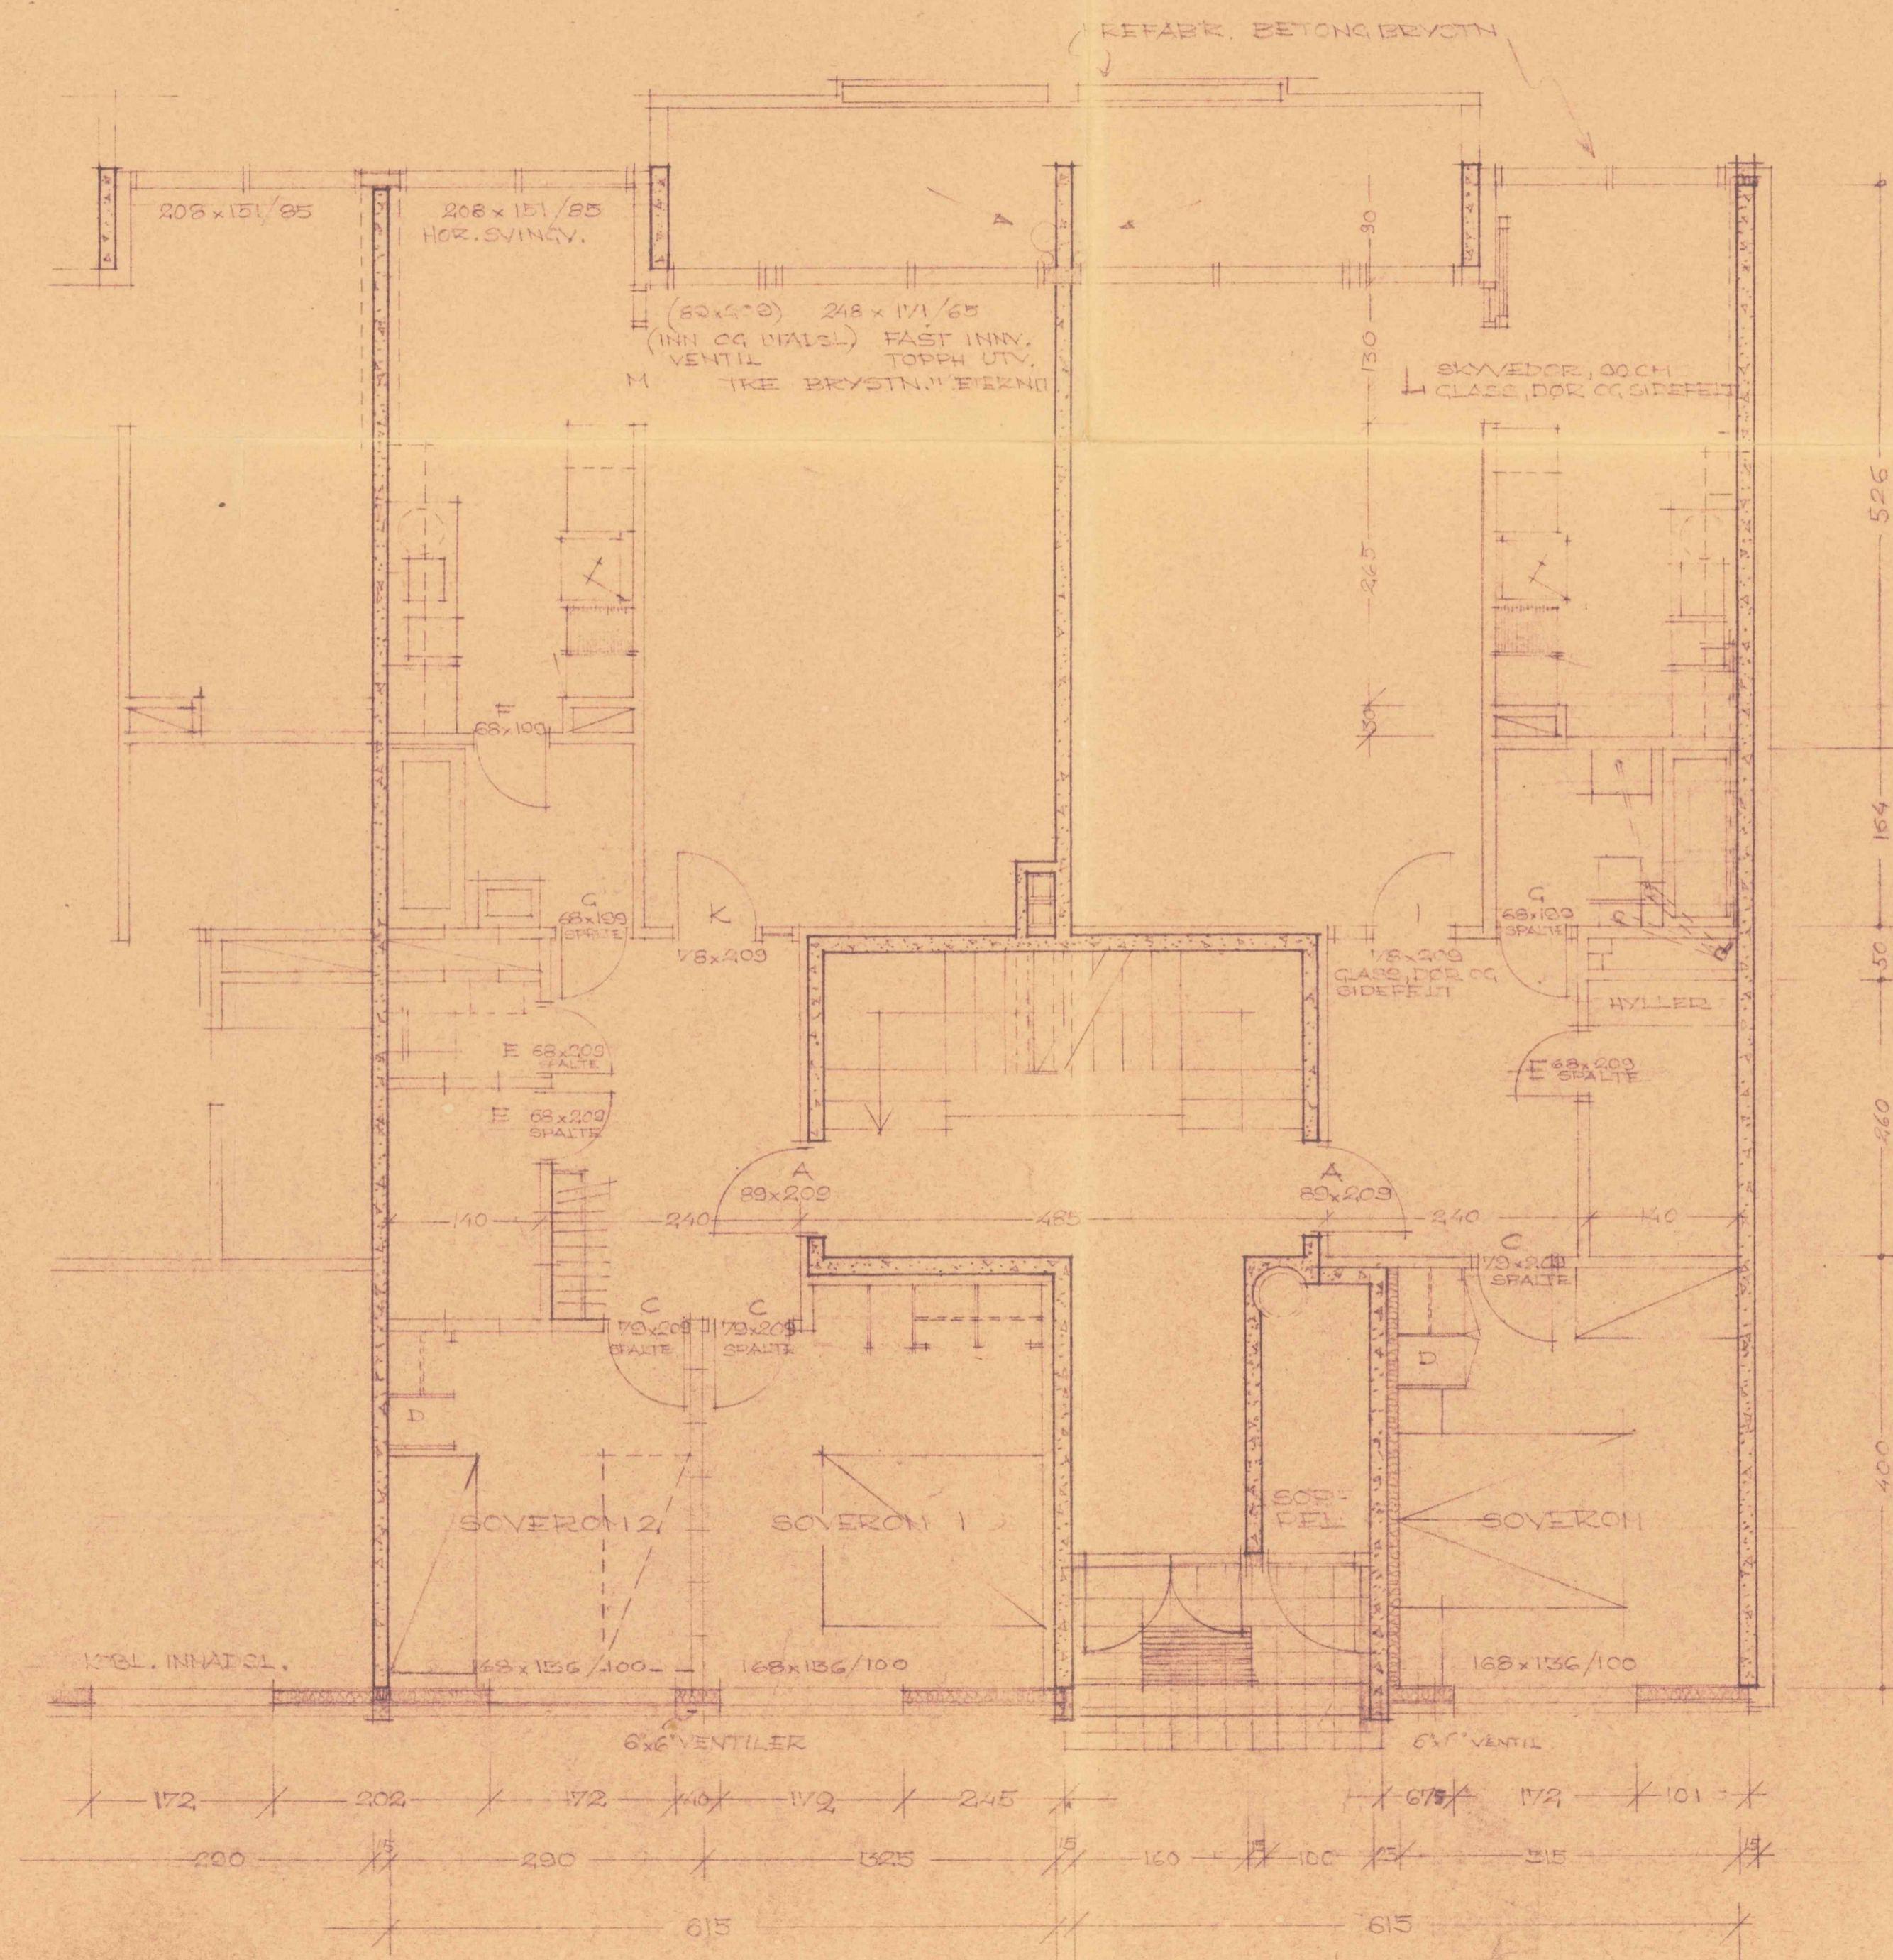

3
 305
 1

312 TVEITTA
 BLOKK 305, PLAN 1. ET.
 MÅL 1:50
 OSLO 25.5.63
 BROCHMANN'S ARK.KONT.

785	168	101,5	168	80	80	163	101,5	168	785
805	164	105,5	164	101	101	164	105,5	164	805
265	315	615	280	15	280	615	315	265	

BINDINGSVEIY
 ETERNITLEDN. SE SKJEHA

RETTET 12.2.63, 2-1-65
 312 II VETIIIA
 PLAN I ETASJE TYPE I
 MÅL 1:50 JAN. 1963
 IKKE ENDELIG TEGNING

BROCHMANN'S ARK.KTR.