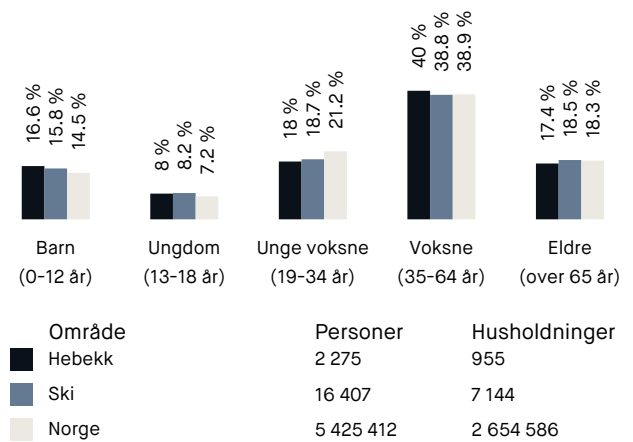

Skoler

Hebekk skole (1-7 kl.) 379 elever, 17 klasser	12 min 🚶 1.1 km
Finstad skole (1-7 kl.) 452 elever, 22 klasser	15 min 🚶 1.4 km
Ski skole (1-7 kl.) 513 elever, 23 klasser	5 min 🚶 2 km
Ski ungdomsskole (8-10 kl.) 624 elever, 35 klasser	21 min 🚶 1.8 km
Ski videregående skole 640 elever, 25 klasser	7 min 🚶 2.7 km
Drømtorp videregående skole 440 elever, 36 klasser	9 min 🚶 3.7 km

«Fint nabolag med gode naboer, lite trafikk og nærhet til det meste»

Sitat fra en lokalkjent

Opplevd trygghet

Veldig trygt 89/100

Kvalitet på skolene

Veldig bra 82/100

Naboskapet

Godt vennskap 70/100

Aldersfordeling

Barnehager

Øvre Hebekk barnehage (1-5 år) 67 barn	3 min 🚶 0.2 km
Hoelshytta barnehage (1-5 år) 24 barn	5 min 🚶 0.4 km
Hebekkskogen barnehage (1-5 år) 82 barn	8 min 🚶 0.7 km

Dagligvare

Coop Prix Hageveien PostNord	8 min 🚶 0.7 km
Meny Nordbyveien	9 min 🚶