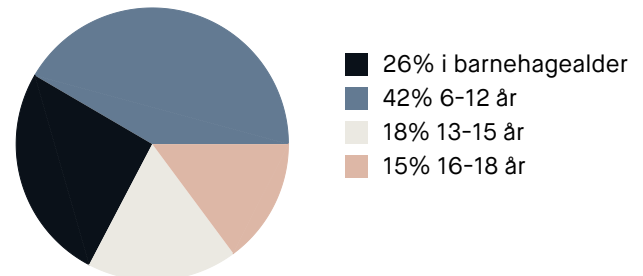

Aldersfordeling barn (0-18 år)

Familiesammensetning

Par m. barn

Par u. barn

Enslig m. barn

Enslig u. barn

Flerfamilier

0%

43%

■ Hebekk

■ Ski

■ Norge

Sivilstand

		Norge
Gift	38%	33%
Ikke gift	49%	54%
Separert	9%	9%
Enke/Enkemann	5%	4%