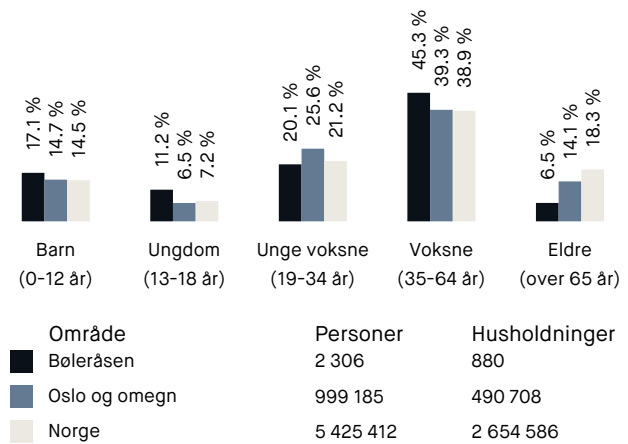

Skoler

| | |
|------------------------------------|----------|
| Bøleråsen skole (1-7 kl.) | 12 min 🚶 |
| 302 elever, 14 klasser | 0.9 km |
| Vevelstadåsen skole (1-7 kl.) | 10 min 🚶 |
| 285 elever, 13 klasser | 0.9 km |
| Langhus skole (1-7 kl.) | 6 min 🚶 |
| 435 elever, 20 klasser | 2.6 km |
| Haugjordet ungdomsskole (8-10 kl.) | 8 min 🚶 |
| 465 elever, 25 klasser | 0.7 km |
| Ski videregående skole | 12 min 🚶 |
| 640 elever, 25 klasser | 6.2 km |
| Drømtorp videregående skole | 13 min 🚶 |
| 440 elever, 36 klasser | 7.2 km |

Veldig bra 86/100

Naboskapet

Godt vennskap 71/100

Aldersfordeling

Barnehager

| | |
|----------------------------------|----------|
| Bøleråsen barnehage (1-5 år) | 10 min 🚶 |
| 53 barn | 0.7 km |
| Vevelstadsaga barnehage (1-5 år) | 10 min 🚶 |
| 65 barn | 0.9 km |
| Bjørkekroken barnehage (1-5 år) | 12 min 🚶 |
| 54 barn | 1 km |