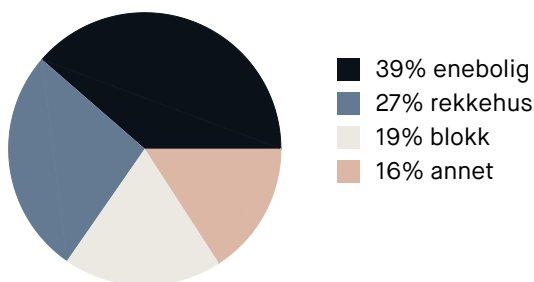

Primære transportmidler

1. Egen bil

2. Tog

Turmulighetene

Nærhet til skog og mark 95/100

Støynivået

Lite støynivå 91/100

Gateparkering

Lett 89/100

Sport

🏠 Bøleråsen skole	7 min 🚶
Aktivitetshall, ballspill, sandvolleybal...0.5 km	
🏠 Hasselkroken balløkke	7 min 🚶
Ballspill 0.6 km	
🚶 PULS Bøleråsen	8 min 🚶
🚶 Puls Langhus	23 min 🚶

Boligmasse

«Rolig og bra . Passelig forhold mellom antall barnefamilier og voksne»

Sitat fra en lokalkjent

Varer/Tjenester

📍 Langhus Nærseater	15 min 🚶
📍 Apotek 1 Langhus	15 min 🚶