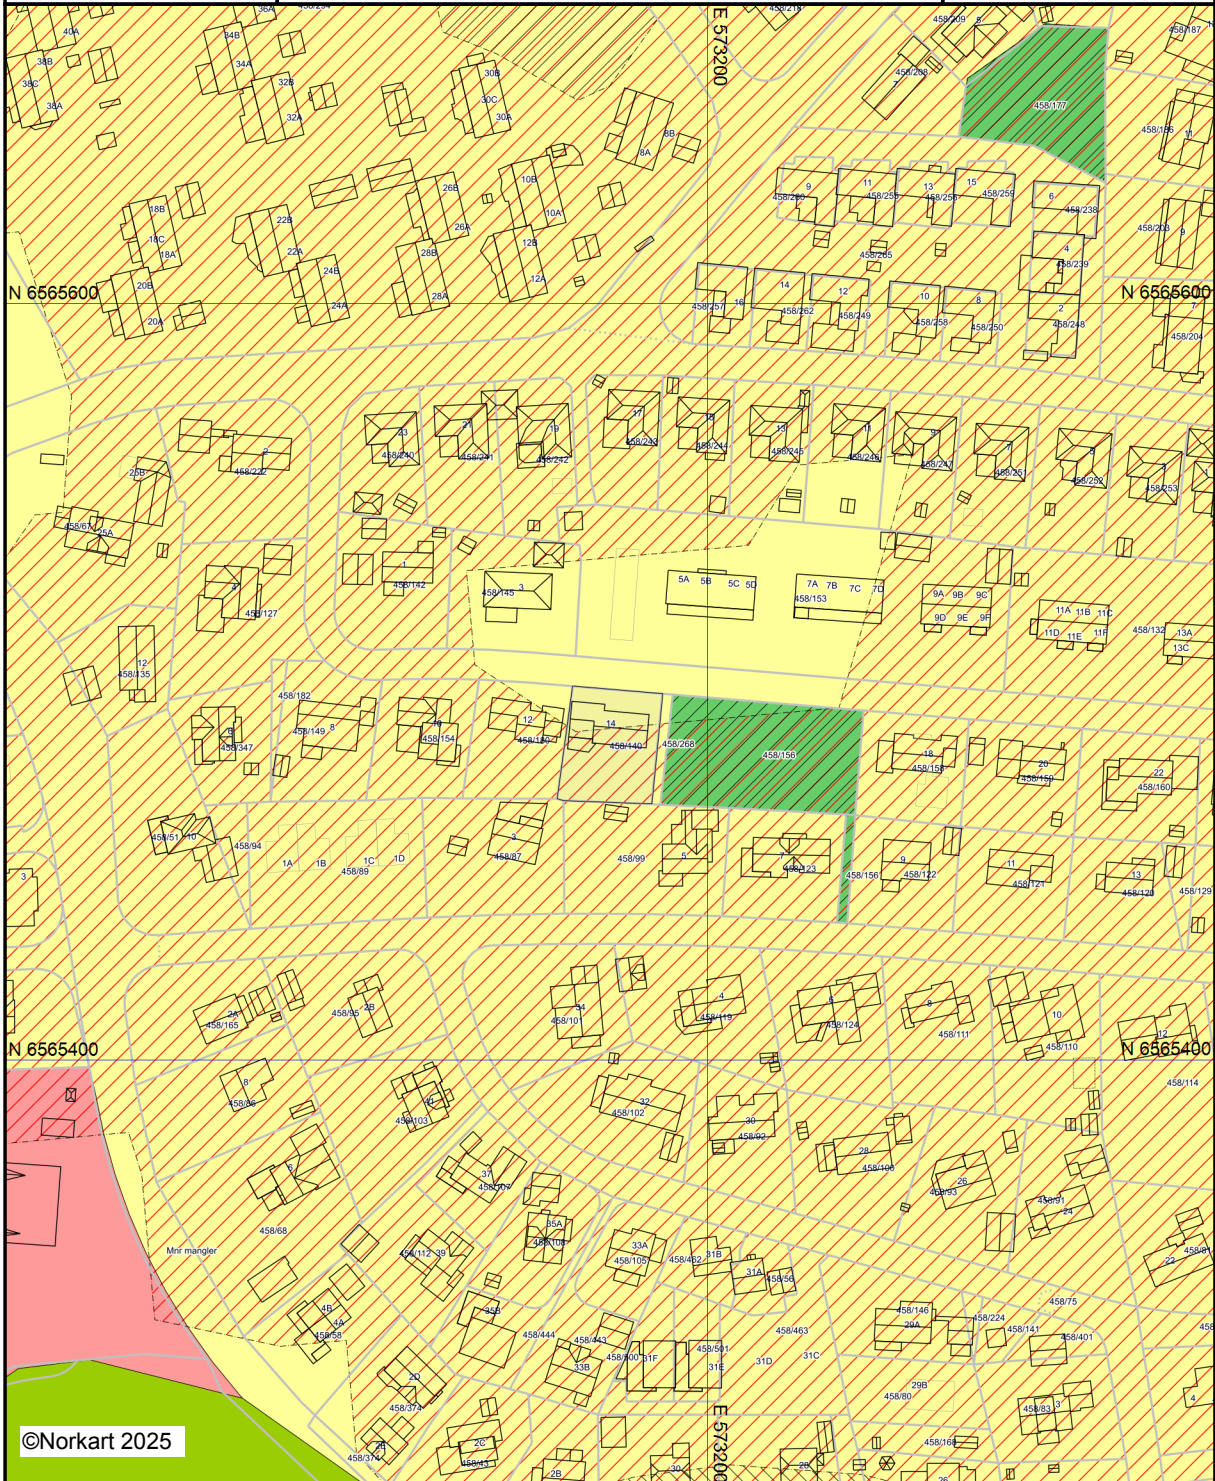

Sandefjord kommune

Kommuneplankart

Eiendom: 458/140
Adresse: Moaveien 14
Utskriftsdato: 11.04.2025
Målestokk: 1:2000

UTM-32

©Norkart 2025

Kartet er produsert fra kommunens beste digitale kartbaser for området og inneholder viktige opplysninger om eiendommen og området omkring. Presentasjonen av informasjon er i samsvar med nasjonal standard. Kartet kan inneholde feil, mangler eller avvik i forhold til kravene i oppgitt standard. Kartet kan ikke benyttes til andre formål enn det formålet det er utlevert til uten samtykke fra kommunen jf. lov om åndsverk.