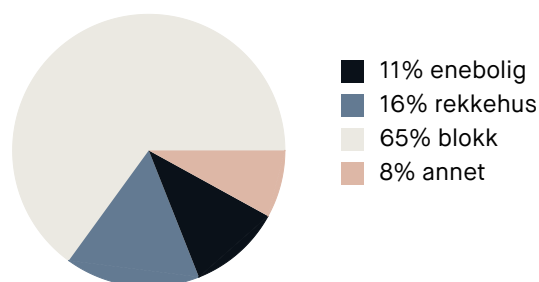

Primære transportmidler

1. Egen bil
2. Tog
3. Gående

Turmulighetene

Nærhet til skog og mark 87/100

Kvalitet på barnehagene

Veldig bra 83/100

Støynivået

Lite støynivå 83/100

Sport

⊕ Allergot ungdomsskole	5 min	🚶
Aktivitetshall, ballspill, fotball	0.4 km	
⊕ Jessheim skole	9 min	🚶
Aktivitetshall, ballspill	0.8 km	
🚶 Spent Jessheim	2 min	🚶
🚶 Fresh Fitness Jessheim	11 min	🚶

Boligmasse

«Kort vei til alle fasiliteter»

Sitat fra en lokalkjent

Varer/Tjenester

📍 Jessheim Storsenter	7 min	🚶
📍 Vitusapotek Gotaasgården Jessh...	6 min	🚶