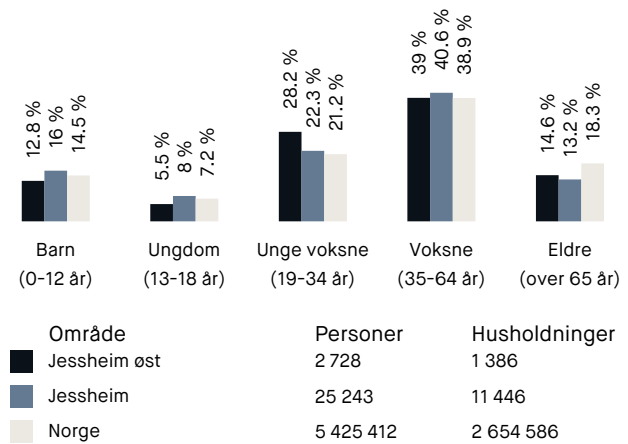

Aldersfordeling

Barnehager

Skogmo Park barnehage	11 min 
Verkensveien barnehage (0-5 år)	13 min 
52 barn	1.1 km
Jessheim barnehage (1-5 år)	15 min 
64 barn	1.2 km

Dagligvare

Coop Extra Saga Senter	2 min 
PostNord	0.2 km
Meny Jessheim	7 min 