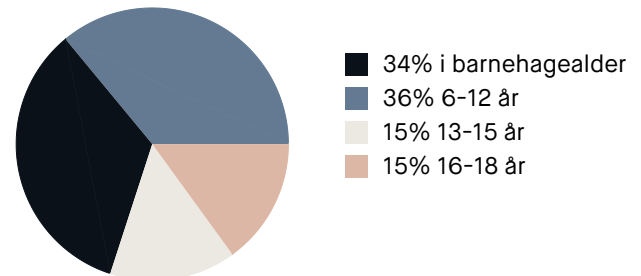

Aldersfordeling barn (0-18 år)

Familiesammensetning

Par m. barn

Par u. barn

Enslig m. barn

Enslig u. barn

Flerfamilier

0%

48%

■ Jessheim øst
■ Jessheim
■ Norge

Sivilstand

		Norge
Gift	28%	33%
Ikke gift	55%	54%
Separert	13%	9%
Enke/Enkemann	4%	4%