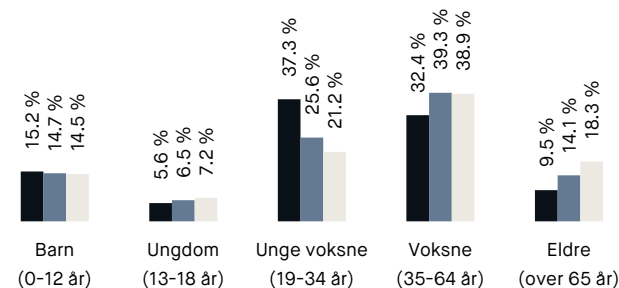

Skoler

Bjølsen skole (1-7 kl.) 450 elever, 22 klasser	3 min 🚶	0.3 km
Lilleborg skole (1-7 kl.) 295 elever, 24 klasser	11 min 🚶	0.9 km
Sagene skole (1-10 kl.) 517 elever, 27 klasser	11 min 🚶	1 km
Bentsebrua skole (8-10 kl.) 104 elever, 8 klasser	7 min 🚶	0.5 km
Voldsløkka skole (8-10 kl.) 510 elever, 35 klasser	10 min 🚶	0.8 km
Foss videregående skole 600 elever, 20 klasser	18 min 🚶	1.5 km
Nydalen videregående skole 960 elever	21 min 🚶	1.8 km

Opplevd trygghet

Veldig trygt 82/100

Naboskapet

Høflige 65/100

Kvalitet på skolene

Bra 64/100

Aldersfordeling

Område	Personer	Husholdninger
Sagene kirke/Sagene ring	3 089	1 756
Oslo og omegn	999 185	490 708
Norge	5 425 412	2 654 586

Barnehager

Maridalsveien barnehage (1-5 år) 65 barn	3 min 🚶	0.2 km
Pontoppidans barnehage (1-5 år) 35 barn	3 min 🚶	0.3 km
Dronning Louises barnehage (0-5 år) 30 barn	3 min 🚶	0.3 km

Dagligvare

Joker Sagene Søndagsåpent	1 min 🚶	0.1 km
Coop Extra Bjølsen Post i butikk, PostNord	2 min 🚶	0.2 km