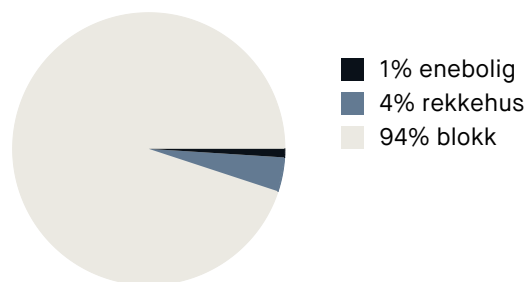

Sport

🏀 Bjølsenparken basketbane	4 min 🚶
🏀 Ballspill	0.3 km
🏀 Bjølsen skole	4 min 🚶
🏀 Aktivitetshall, ballspill	0.3 km
🚶 SATS Sagene	3 min 🚶
🚶 Myrens Sportssenter	8 min 🚶

Boligmasse

«Fint nabolag for rolige studenter og småbarns familier. Rolig og trygt»