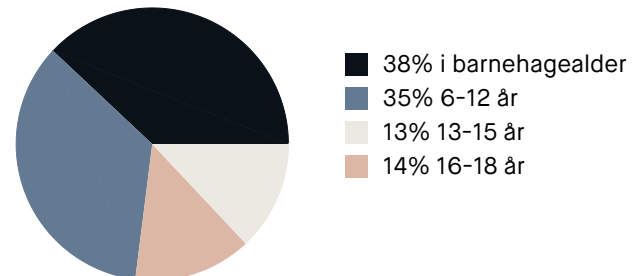

Sport

🏀 Bjølsenparken basketbane	4 min 🚶
🏀 Ballspill	0.3 km
🏀 Bjølsen skole	4 min 🚶
🏀 Aktivitetshall, ballspill	0.3 km
🚶 SATS Sagene	3 min 🚶
🚶 Myrens Sportssenter	8 min 🚶

Boligmasse

«Fint nabolag for rolige studenter og småbarns familier. Rolig og trygt»

Sitat fra en lokalkjent

Varer/Tjenester

📍 Sandaker Senter	13 min 🚶
📍 Apotek 1 Sagene	1 min 🚶

Aldersfordeling barn (0-18 år)

Familiesammensetning

Par m. barn

Par u. barn

Enslig m. barn