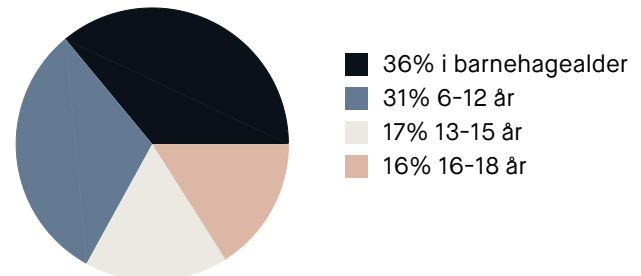

Aldersfordeling barn (0-18 år)

Familiesammensetning

Par m. barn

Par u. barn

Enslig m. barn

Enslig u. barn

Flerfamilier

0% 47%

■ Skårer
■ Oslo og omegn
■ Norge

Sivilstand

		Norge
Gift	31%	33%
Ikke gift	51%	54%
Separert	14%	9%
Enke/Enkemann	4%	4%