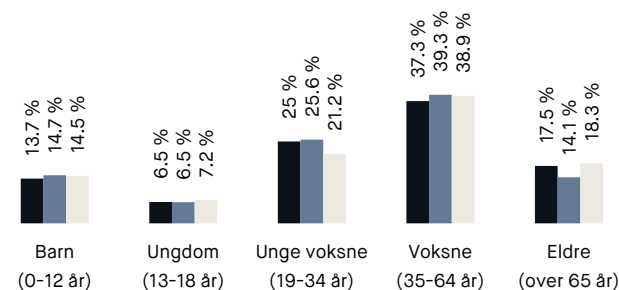

Opplevd trygghet

Veldig trygt 75/100

Kvalitet på skolene

Bra 71/100

Naboskapet

Høflige 60/100

Aldersfordeling

Område	Personer	Husholdninger
Skårer	2 074	953
Oslo og omegn	999 185	490 708
Norge	5 425 412	2 654 586

Barnehager

Solheim barnehage (1-5 år)	3 min 🚶
82 barn	0.2 km
Emaljeverket barnehage (1-5 år)	9 min 🚶
75 barn	0.7 km
Skårungen Barnehage (1-5 år)	10 min 🚶
27 barn	0.8 km

Dagligvare

Bunnpris Skårer	4 min 🚶
Post i butikk, PostNord, søndagsåpent	0.3 km
Rema 1000 Skårer	5 min 🚶