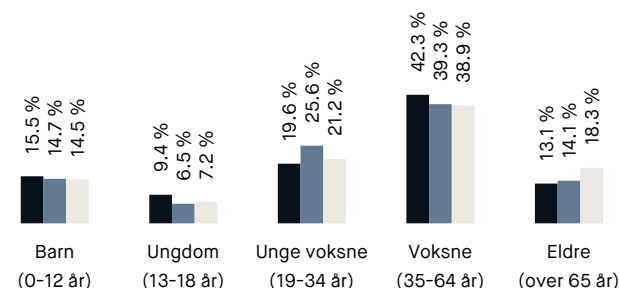

Skoler

Rykkinn skole (1-7 kl.)	5 min 🚶
470 elever, 27 klasser	0.4 km
Bryn og Hammerbakken skole (1-7 kl.)	22 min 🚶
328 elever, 21 klasser	1.7 km
Eineåsen skole (8-10 kl.)	7 min 🚶
297 elever, 19 klasser	0.6 km
Eineåsen skole avd. Gommerud (8-1...	7 min 🚶
210 elever	0.6 km
Rosenvilde videregående skole	5 min 🚶
620 elever	2.9 km
Rud videregående skole	6 min 🚶
950 elever, 66 klasser	3.3 km

Opplevd trygghet

Veldig trygt 71/100

Kvalitet på skolene

Bra 64/100

Naboskapet

Høflige 59/100

Aldersfordeling

Område	Personer	Husholdninger
Bjørnebærstien	1 665	770
Oslo og omegn	999 185	490 708
Norge	5 425 412	2 654 586