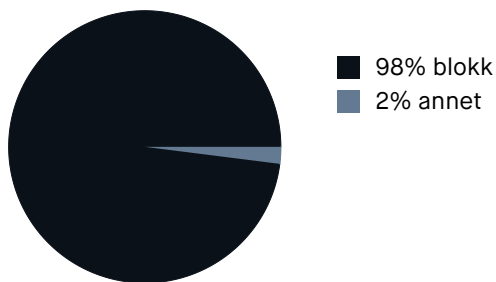

Veldig bra 82/100

Sport

🏃 Rykkin fritidshus	4 min 🚶
Ballspill, sandvolleyball	0.3 km
🏃 Tyttebærstien balløkke	5 min 🚶
Ballspill	0.4 km
🚴 FitnessRoom Rykkinn	15 min 🚶
🚴 Bærum Squash & Fitness	6 min 🚶

Boligmasse