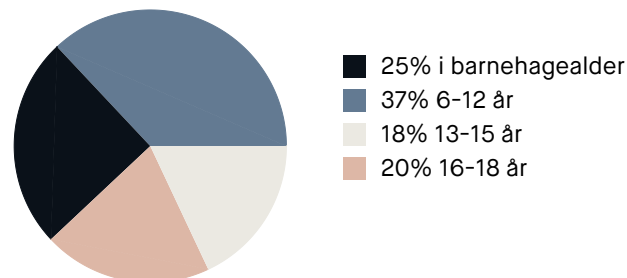

Varer/Tjenester

📍 Rykkinn Senter	15 min 🚶
📍 Vitusapotek Rykkinn	15 min 🚶

Aldersfordeling barn (0-18 år)

Familiesammensetning

Par m. barn

Par u. barn

Enslig m. barn

Enslig u. barn