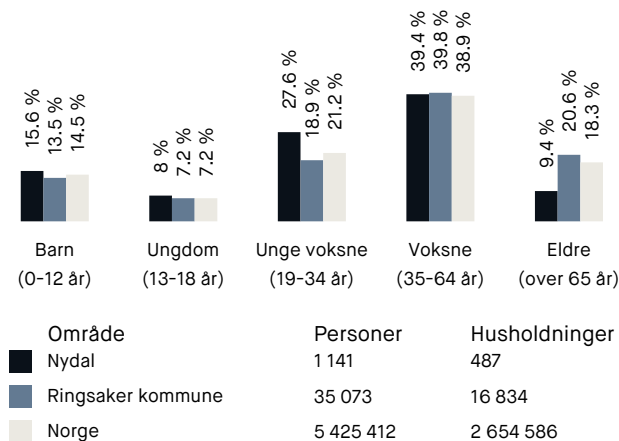

Ladepunkt for el-bil

🚗 MAX Ringsaker	1 min 🚶
🚗 Circle K Lader Furnes	3 min 🚶

Opplevd trygghet

Veldig trygt 91/100

Naboskapet

Godt vennskap 76/100

Kvalitet på skolene

Veldig bra 75/100

Aldersfordeling

Barnehager

Marihøna gårds- og friluftsbarnhag... 126 barn	22 min 🚶 2 km
Furnes barnehage (1-5 år) 26 barn	6 min 🚶 3.2 km
Stavsberg barnehage (0-5 år) 50 barn	5 min 🚶 3.6 km

Dagligvare

Kiwi Nydal PostNord	9 min 🚶 0.8 km
Rema 1000 Olrud City Hamar	17 min 🚶