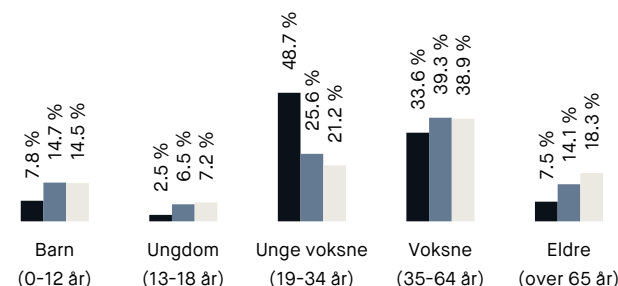

Opplevd trygghet

Veldig trygt 81/100

Kvalitet på skolene

Bra 70/100

Naboskapet

Høflige 56/100

Aldersfordeling

Område	Personer	Husholdninger
Hasle/Carl Berners plass...	2 899	1 961
Oslo og omegn	999 185	490 708
Norge	5 425 412	2 654 586

Barnehager

Støperiet barnehage (1-5 år)	2 min 🚶
206 barn	0.2 km
Sophies Hage barnehage (0-5 år)	4 min 🚶
73 barn	0.3 km
Ola Narr barnehage (1-5 år)	7 min 🚶
64 barn	0.6 km

Dagligvare

Kiwi Hasleveien	1 min 🚶
Rema 1000 Rosenhoff	4 min 🚶