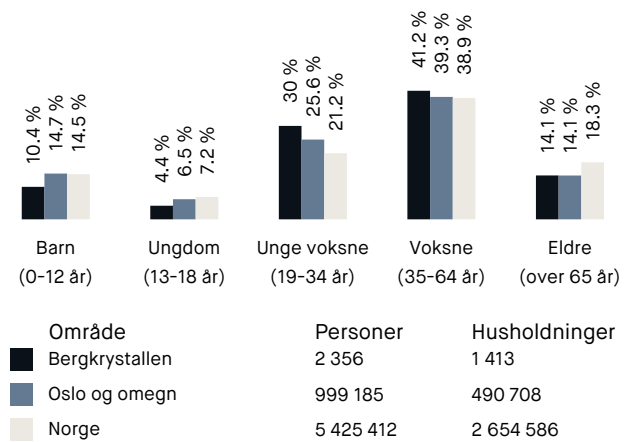

Opplevd trygghet

Veldig trygt 89/100

Kvalitet på skolene

Bra 70/100

Naboskapet

Høflige 66/100

Aldersfordeling

Barnehager

Steinspranget barnehage (1-5 år) 83 barn	3 min  0.2 km
Marmorberget barnehage (1-5 år) 79 barn	6 min  0.5 km
Radiohuset barnehage (1-5 år) 54 barn	7 min  0.6 km

Dagligvare

Kiwi Lambertseter	2 min 
Rema 1000 Mellombølgen	6 min 