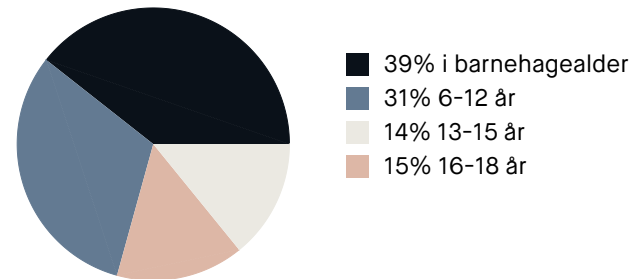

Varer/Tjenester

📍 Lambertseter Senter	10 min 🚶
📍 Boots apotek Lambertseter	11 min 🚶

Aldersfordeling barn (0-18 år)

Familiesammensetning

Par m. barn

Par u. barn

Enslig m. barn

Enslig u. barn