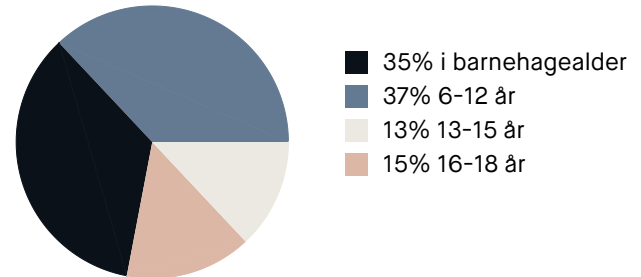

Aldersfordeling barn (0-18 år)

Familiesammensetning

Par m. barn

Par u. barn

Enslig m. barn

Enslig u. barn

Flerfamilier

0%

46%

- Minde øvre
- Bergen
- Norge

Sivilstand

		Norge
Gift	19%	33%
Ikke gift	69%	54%
Separert	9%	9%
Enke/Enkemann	3%	4%