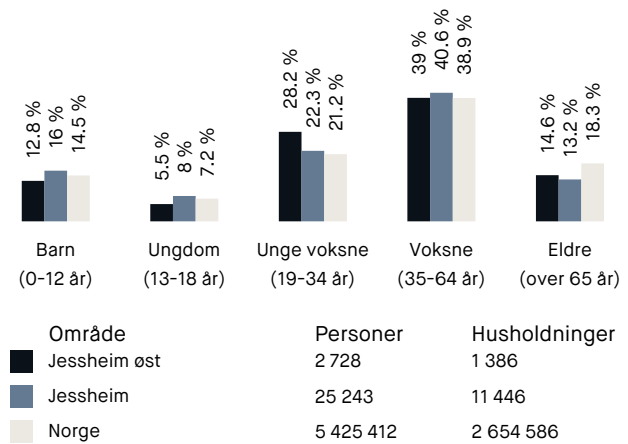

Aldersfordeling

Barnehager

Skogmo Park barnehage	11 min 
Verkensveien barnehage (0-5 år)	14 min 
52 barn	1.1 km
Jessheim barnehage (1-5 år)	15 min 
64 barn	1.3 km

Dagligvare

Coop Extra Saga Senter	2 min 
PostNord	0.2 km
Meny Jessheim	8 min 