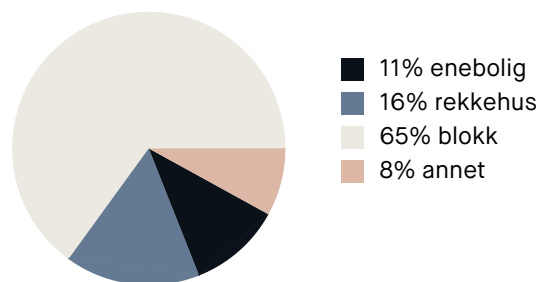

Primære transportmidler

1. Egen bil
2. Tog
3. Gående

Turmulighetene

Nærhet til skog og mark 87/100

Kvalitet på barnehagene

Veldig bra 83/100

Støynivået

Lite støynivå 83/100

Sport

⊕ Allergot ungdomsskole	5 min	🚶
Aktivitetshall, ballspill, fotball	0.4 km	
⊕ Jessheim skole	11 min	🚶
Aktivitetshall, ballspill	0.9 km	
🚶 Spent Jessheim	2 min	🚶
🚶 Fresh Fitness Jessheim	12 min	🚶

Boligmasse

«Kort vei til alle fasiliteter»

Sitat fra en lokalkjent

Varer/Tjenester

📍 Jessheim Storsenter	8 min	🚶
📍 Vitusapotek Gotaasgården Jessh...	6 min	🚶