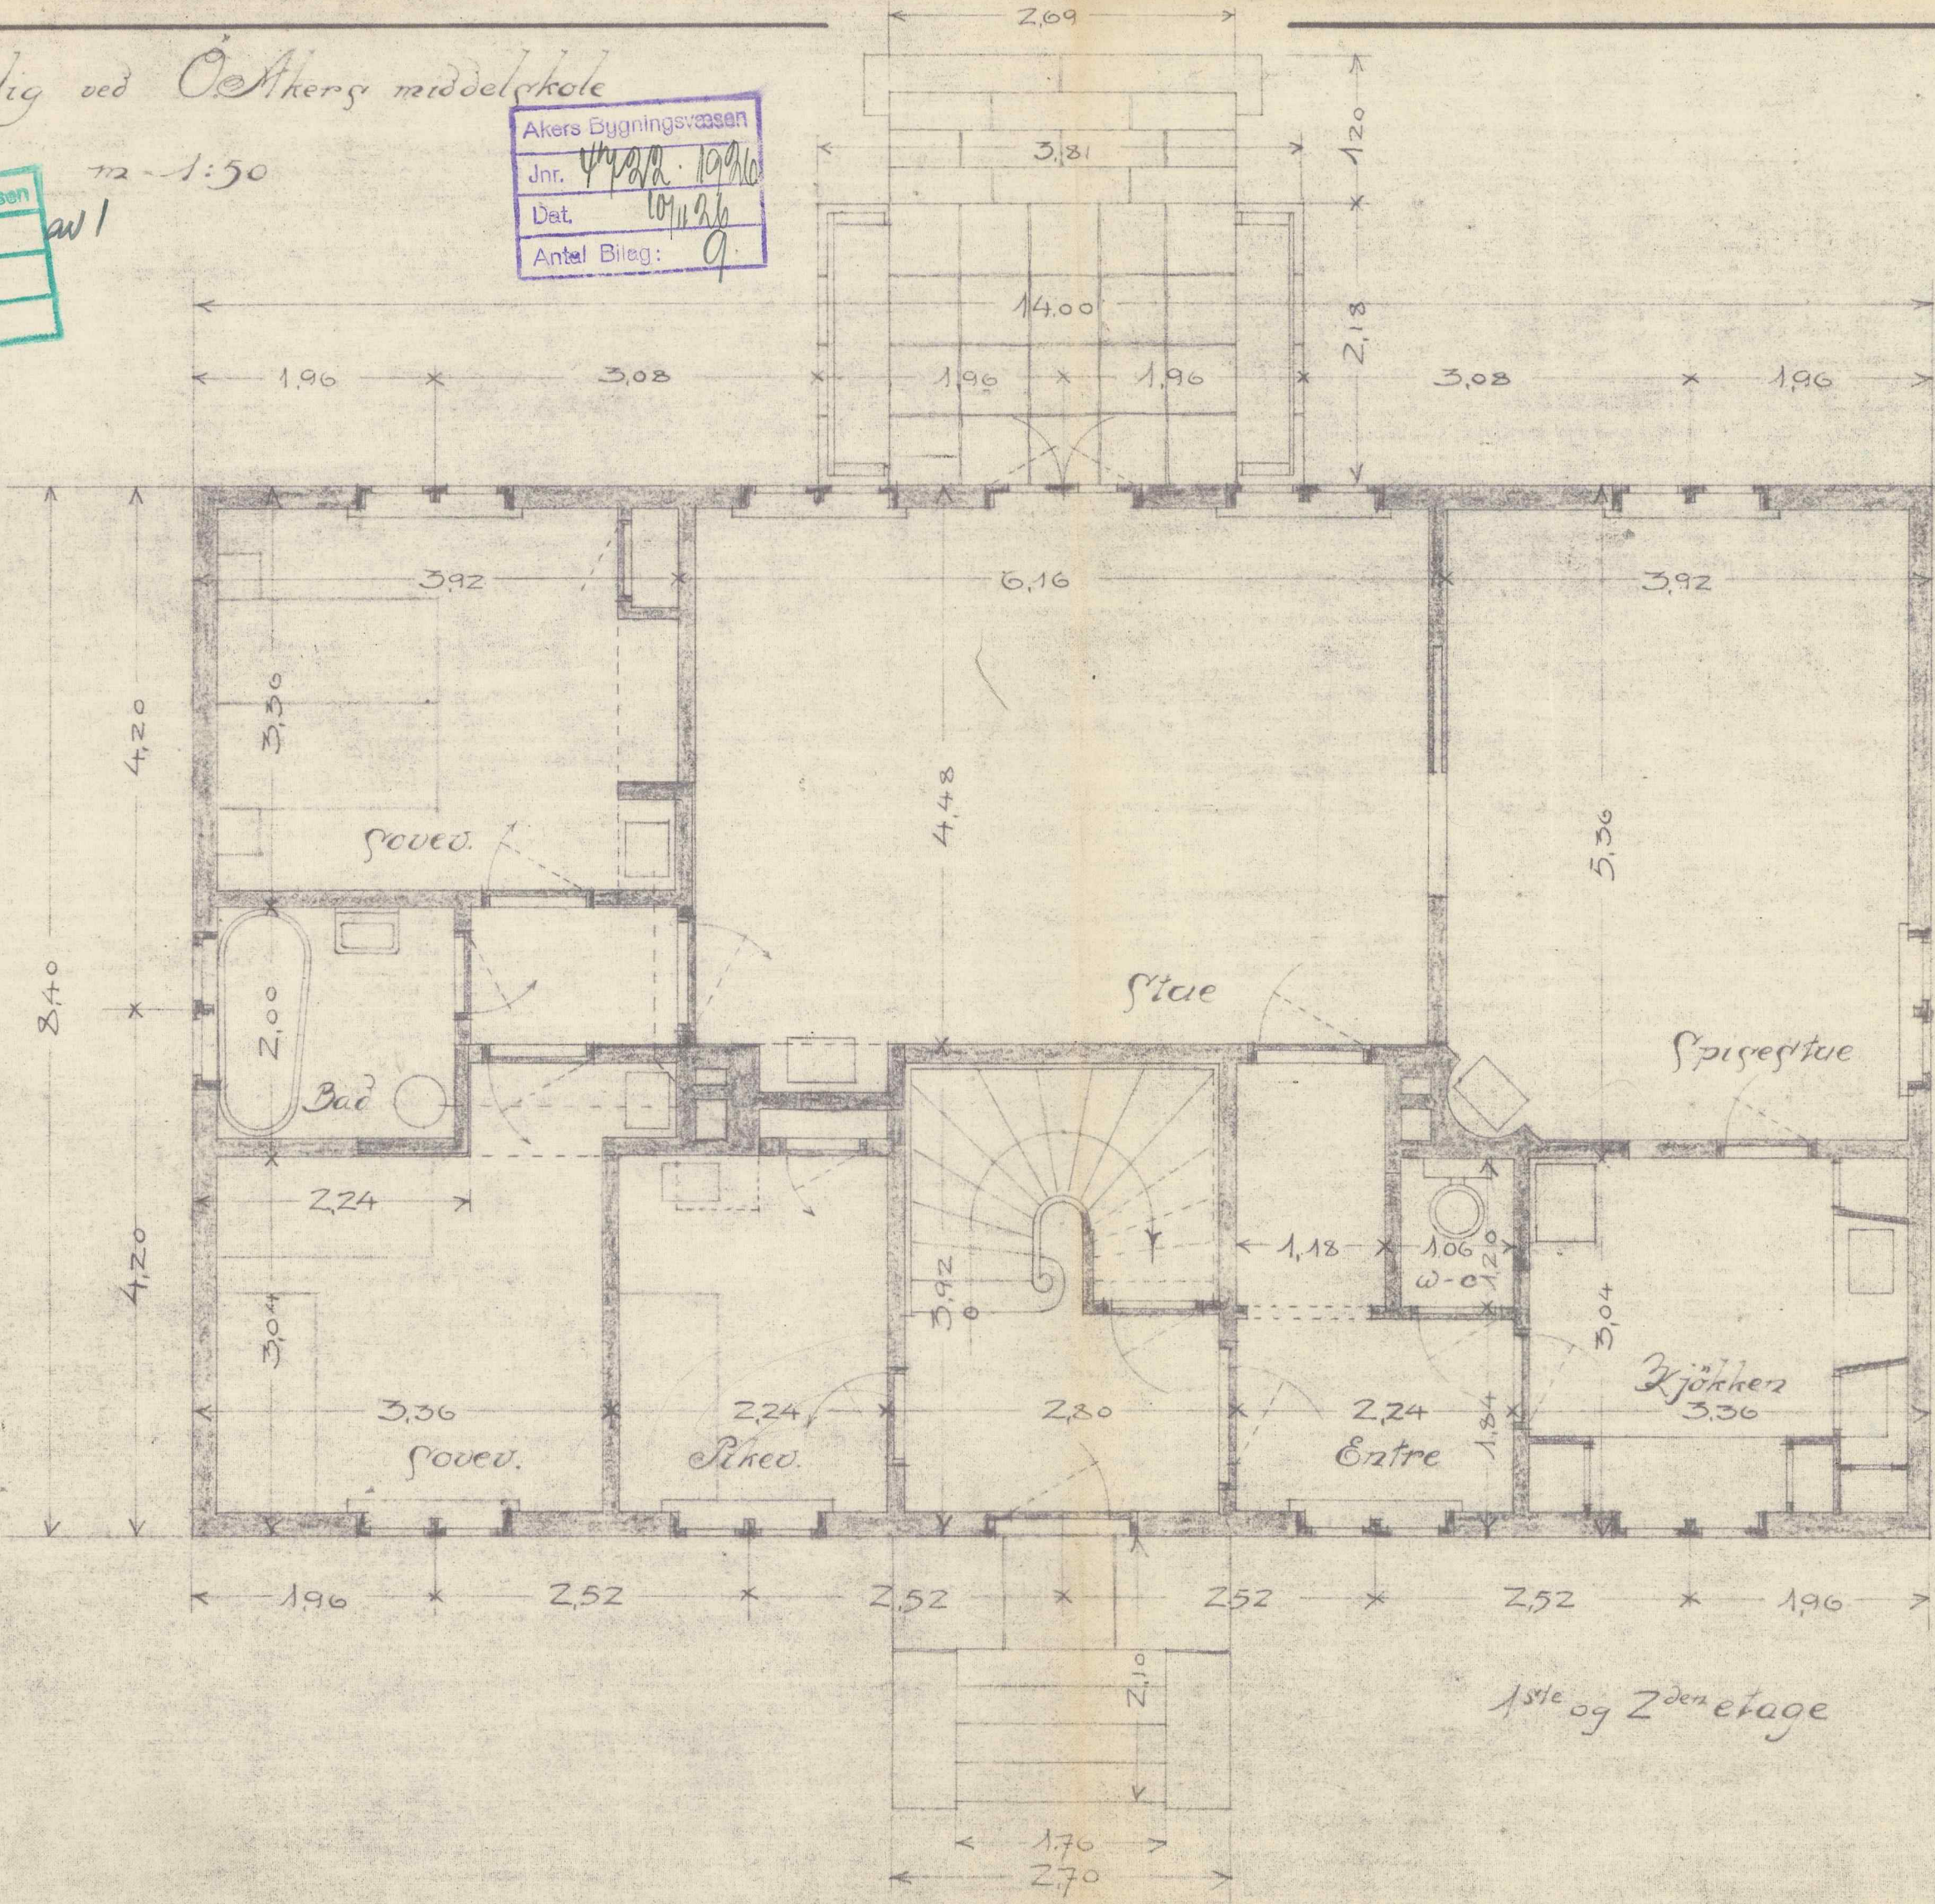

Lærerbolig ved Østergs middelskole

12-1:50

aw1

Akers Bygningsvesen

Jnr. 4422. 1926

Dat. 10/11 26

Antal Bilag: 9

Akers Bygningsvesen

B nr. 132 B.nr.

Kartblad

Bilag nr. 8