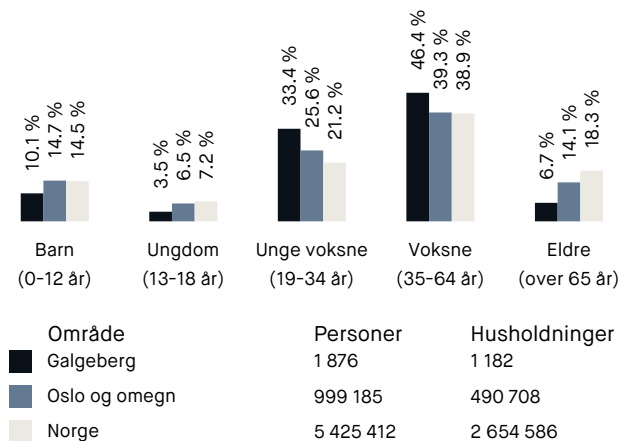

Opplevd trygghet

Veldig trygt 78/100

Kvalitet på skolene

Bra 72/100

Naboskapet

Høflige 64/100

Aldersfordeling

Barnehager

Munkenga barnehage (1-5 år)	3 min 🚶
59 barn	0.2 km
Vålerenggata barnehage (1-5 år)	3 min 🚶
24 barn	0.2 km
Internasjonal kulturbhg. Åkeberg (3-...)	3 min 🚶
42 barn	0.3 km

Dagligvare

Coop Extra St. Halvardsgate	1 min 🚶
Post i butikk	0.1 km
Rema 1000 Jordal	3 min 🚶