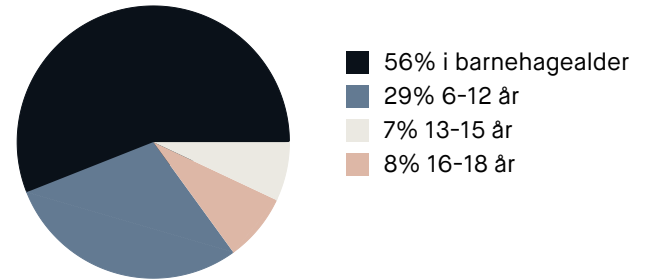

Aldersfordeling barn (0-18 år)

Familiesammensetning

Par m. barn

Par u. barn

Enslig m. barn

Enslig u. barn

Flerfamilier

0%

60%

■	Alexander Kiellands plass
■	Oslo og omegn
■	Norge

Sivilstand

		Norge
Gift	14%	33%
Ikke gift	79%	54%
Separert	6%	9%
Enke/Enkemann	1%	4%