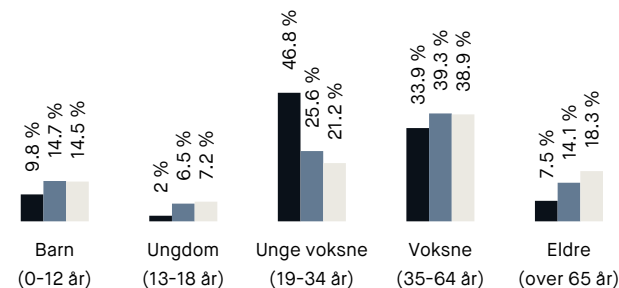

Skoler

Bjølsen skole (1-7 kl.) 450 elever, 22 klasser	8 min 🚶 0.6 km
Sagene skole (1-10 kl.) 517 elever, 27 klasser	8 min 🚶 0.7 km
Lilleborg skole (1-7 kl.) 295 elever, 24 klasser	11 min 🚶 0.9 km
Bentsebrua skole (8-10 kl.) 104 elever, 8 klasser	8 min 🚶 0.7 km
Voldsløkka skole (8-10 kl.) 510 elever, 35 klasser	14 min 🚶 1.2 km
Foss videregående skole 600 elever, 20 klasser	15 min 🚶 1.3 km
Nydalen videregående skole 960 elever	5 min 🚶 2.3 km

Opplevd trygghet

Veldig trygt 85/100

Kvalitet på skolene

Bra 72/100

Naboskapet

Høflige 65/100

Aldersfordeling

Område	Personer	Husholdninger
Sagene	1 771	1 119
Oslo og omegn	999 185	490 708
Norge	5 425 412	2 654 586

Barnehager

Pontoppidans barnehage (1-5 år) 35 barn	4 min 🚶 0.3 km
Maridalsveien barnehage (1-5 år) 65 barn	4 min 🚶 0.3 km
Den Tysk-Norske Barnehagen i Oslo (1... 98 barn	5 min 🚶 0.5 km

Dagligvare

Coop Extra Sagene Post i butikk	2 min 🚶 0.1 km
Joker Sagene Søndagsåpent	5 min 🚶 0.4 km