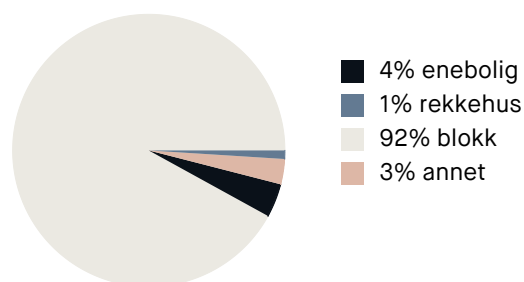

Sport

🏃 Vøyenvollen balløkke Ballspill	3 min 🚶 0.2 km
🏃 Arkitekt Rivertz plass balløkke Ballspill	4 min 🚶 0.3 km
🚶 SATS Sagene	4 min 🚶
🚶 Myrens Sportssenter	7 min 🚶

Boligmasse

«Sentralt og stille.»

Sitat fra en lokalkjent