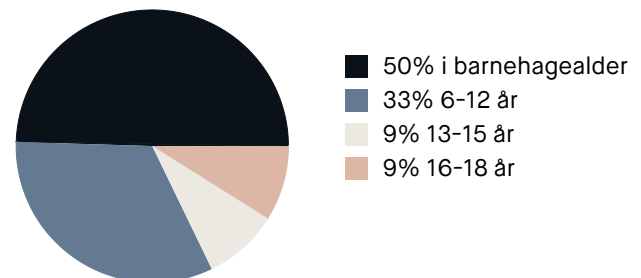

Aldersfordeling barn (0-18 år)

Familiesammensetning

Par m. barn

Par u. barn

Enslig m. barn

Enslig u. barn

Flerfamilier

0% 58%

■ Sagene
■ Oslo og omegn
■ Norge

Sivilstand

		Norge
Gift	15%	33%
Ikke gift	79%	54%
Separert	6%	9%
Enke/Enkemann	1%	4%