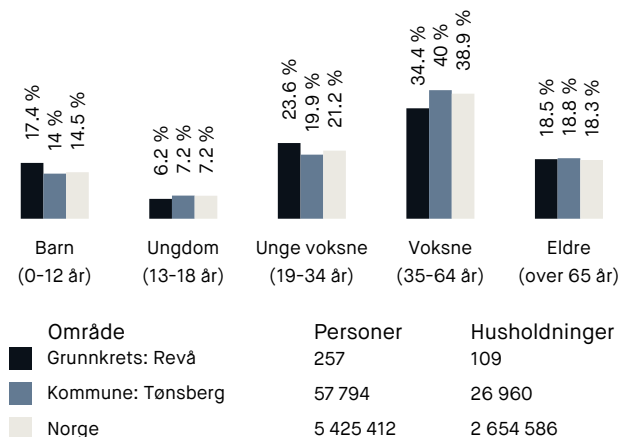

Nabolagsprofil

Fonsveien 1016

Offentlig transport

🚶 Ende	2 min 🚶
Linje 121	0.2 km
🚶 Holmestrand stasjon	17 min 🚶
Linje RE11, RX11	13.9 km
✈ Sandefjord lufthavn Torp	36 min 🚶
✈ Oslo Gardermoen	1 t 29 min 🚶

Skoler

Kirkevoll skole (1-7 kl.)	11 min 🚶
242 elever, 13 klasser	11.2 km
Røråstoppen skole (1-7 kl.)	15 min 🚶
219 elever, 14 klasser	14.5 km
Ramnes skole (1-7 kl.)	17 min 🚶
198 elever, 14 klasser	16.3 km
Revetal ungdomsskole (8-10 kl.)	15 min 🚶
341 elever, 28 klasser	14 km
Holmestrand videregående skole	15 min 🚶
350 elever	15.8 km
Re videregående skole	17 min 🚶
600 elever	15.8 km

Aldersfordeling barn (0-18 år)

Aldersfordeling

Barnehager

Møllerdammen naturbarnehage (0-5 år)	7 min 🚶
60 barn	6.4 km
Fon barnehage (1-5 år)	9 min 🚶
25 barn	7.4 km
Espira Sundbyfoss barnehage (0-5 år)	10 min 🚶
82 barn	8.9 km