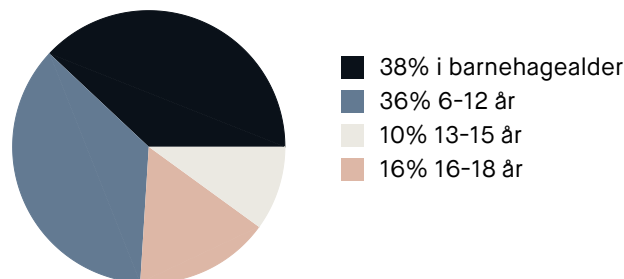

Nabolagsprofil

Fonsveien 1016

Offentlig transport

🚶 Ende	2 min 🚶
Linje 121	0.2 km
🚶 Holmestrand stasjon	17 min 🚶
Linje RE11, RX11	13.9 km
✈ Sandefjord lufthavn Torp	36 min 🚶
✈ Oslo Gardermoen	1 t 29 min 🚶

Skoler

Kirkevoll skole (1-7 kl.)	11 min 🚶
242 elever, 13 klasser	11.2 km
Røråstoppen skole (1-7 kl.)	15 min 🚶
219 elever, 14 klasser	14.5 km
Ramnes skole (1-7 kl.)	17 min 🚶
198 elever, 14 klasser	16.3 km
Revetal ungdomsskole (8-10 kl.)	15 min 🚶
341 elever, 28 klasser	14 km
Holmestrand videregående skole	15 min 🚶
350 elever	15.8 km
Re videregående skole	17 min 🚶
600 elever	15.8 km

Aldersfordeling barn (0-18 år)