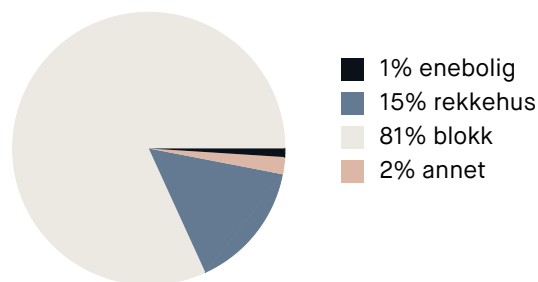

Boligmasse

«Et fantastisk sted å bo, med hyggelige mennesker og behagelige omgivelser med mange tilbud!»

Sitat fra en lokalkjent

Varer/Tjenester

📍 Valkyrien	10 min 🚶
📍 Vitusapotek Briskeby	4 min 🚶

Aldersfordeling barn (0-18 år)