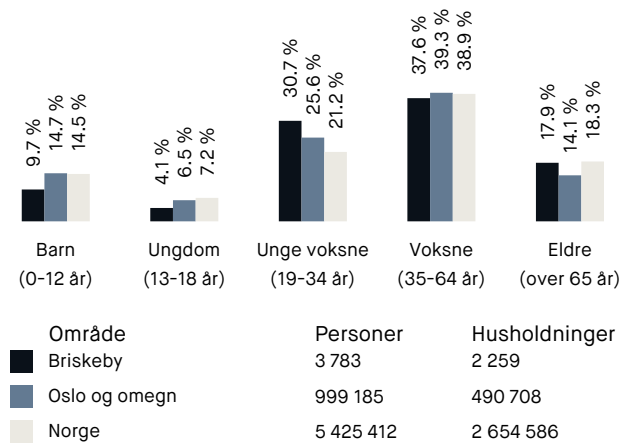

Skoler

Uranienborg skole (1-10 kl.)	5 min 🚶
812 elever, 47 klasser	0.4 km
Majorstuen skole (1-10 kl.)	14 min 🚶
711 elever, 46 klasser	1 km
Bolteløkka skole (1-7 kl.)	15 min 🚶
366 elever, 19 klasser	1.1 km
Kristelig gymnasium (8-10 kl.)	9 min 🚶
412 elever, 30 klasser	0.7 km
Fagerborg skole (8-10 kl.)	19 min 🚶
417 elever, 24 klasser	1.4 km
Kristelig gymnasium	9 min 🚶
450 elever, 15 klasser	0.7 km
Akademiet videregående skole Oslo	11 min 🚶
450 elever	0.8 km

Opplevd trygghet

Veldig trygt 89/100

Kvalitet på skolene

Veldig bra 83/100

Naboskapet

Høflige 61/100

Aldersfordeling

Barnehager