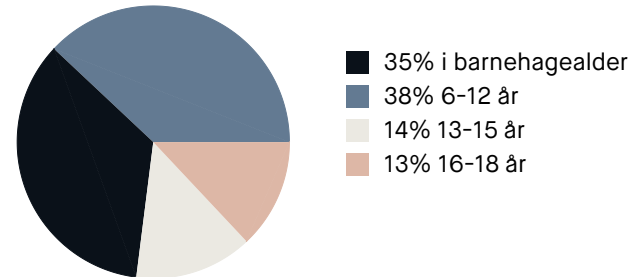

Sitat fra en lokalkjent

Varer/Tjenester

📍 Tveita Senter	4 min 🚶
📍 Apotek 1 Tveita	4 min 🚶

Aldersfordeling barn (0-18 år)

Familiesammensetning

Par m. barn

Par u. barn

Enslig m. barn