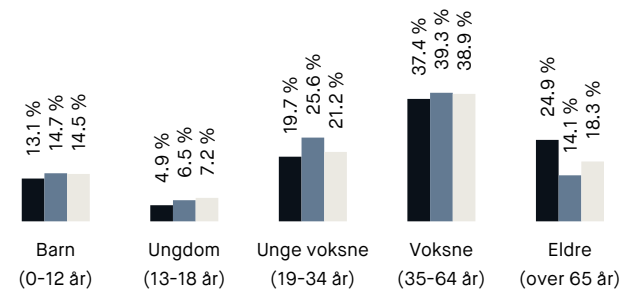

Opplevd trygghet

Veldig trygt 85/100

Kvalitet på skolene

Bra 64/100

Naboskapet

Høflige 63/100

Aldersfordeling

Område	Personer	Husholdninger
Tveita/Smalvollskogen	2 838	1 588
Oslo og omegn	999 185	490 708
Norge	5 425 412	2 654 586

Barnehager

Smalvollskogen barnehage (1-5 år) 47 barn	5 min 🚶 0.3 km
Vassenga Fus barnehage (0-5 år) 77 barn	6 min 🚶 0.4 km
Haugerudhagan barnehage (1-5 år) 66 barn	8 min 🚶 0.6 km

Dagligvare

Meny Tveita	4 min 🚶
Coop Extra Tveita Senter	4 min 🚶
Post i butikk, PostNord	0.3 km