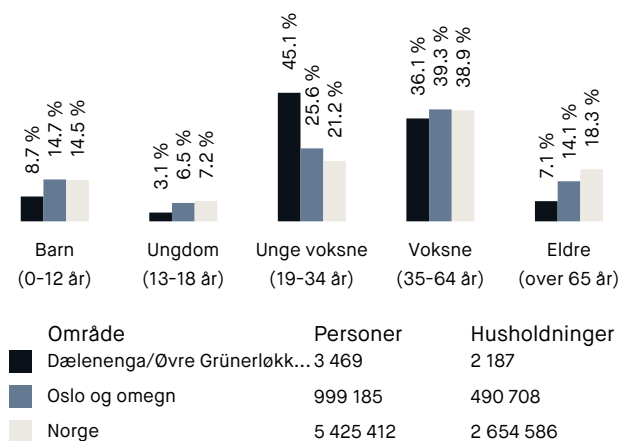

Skoler

Grünerløkka skole (1-7 kl.) 538 elever, 23 klasser	4 min 🚶 0.3 km
Sagene skole (1-10 kl.) 494 elever, 24 klasser	8 min 🚶 0.7 km
Lilleborg skole (1-7 kl.) 276 elever, 21 klasser	11 min 🚶 0.9 km
Sofienberg skole (8-10 kl.) 431 elever, 30 klasser	13 min 🚶 1 km
Bentsebrua skole (8-10 kl.) 227 elever, 16 klasser	17 min 🚶 1.4 km
Foss videregående skole 600 elever, 20 klasser	7 min 🚶 0.6 km
Hersleb videregående skole	16 min 🚶

Opplevd trygghet

Veldig trygt 74/100

Kvalitet på skolene

Bra 72/100

Naboskapet

Høflige 56/100

Aldersfordeling

Barnehager

Hallenparken barnehage (1-6 år) 88 barn	4 min 🚶 0.3 km
Seilduken barnehage A/L (1-5 år) 54 barn	4 min 🚶 0.3 km
Barnas Hus barnehage (0-5 år) 183 barn	5 min 🚶 0.4 km

Dagligvare

Coop Extra Sannergata PostNord	2 min 🚶 0.2 km
Meny Ringnes Park	3 min 🚶