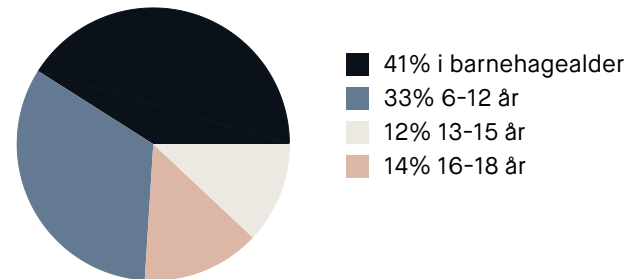

Aldersfordeling barn (0-18 år)

Familiesammensetning

Par m. barn

Par u. barn

Enslig m. barn

Enslig u. barn

Flerfamilier

0% 60%

■ Dælenenga/Øvre Grünerløkka øst
■ Oslo og omegn
■ Norge

Sivilstand

		Norge
Gift	17%	33%
Ikke gift	72%	54%
Separert	10%	9%
Enke/Enkemann	2%	4%