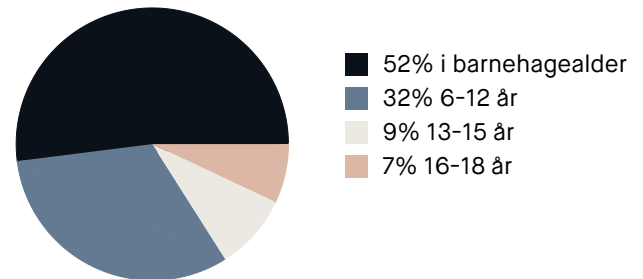

Aldersfordeling barn (0-18 år)

Familiesammensetning

Par m. barn

Par u. barn

Enslig m. barn

Enslig u. barn

Flerfamilier

0%

47%

Sivilstand

		Norge
Gift	23%	33%
Ikke gift	69%	54%
Separert	7%	9%
Enke/Enkemann	1%	4%