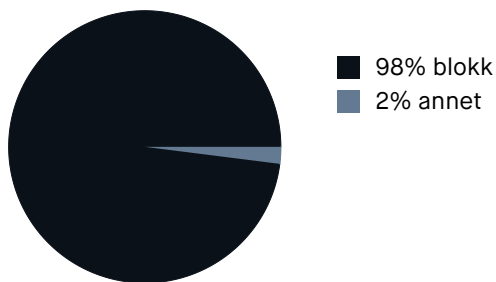

Meget bra 86/100

Sport

📍 Fyrstikkaleen flerbrukshall Aktivitetshall	4 min 🚶 0.4 km
📍 Lille tøyen Ballspill	11 min 🚶 0.8 km
📍 Fresh Fitness Ensjø	6 min 🚶
📍 SATS Hasle	11 min 🚶

Boligmasse

«En liten grønn oase "midt i byen"»