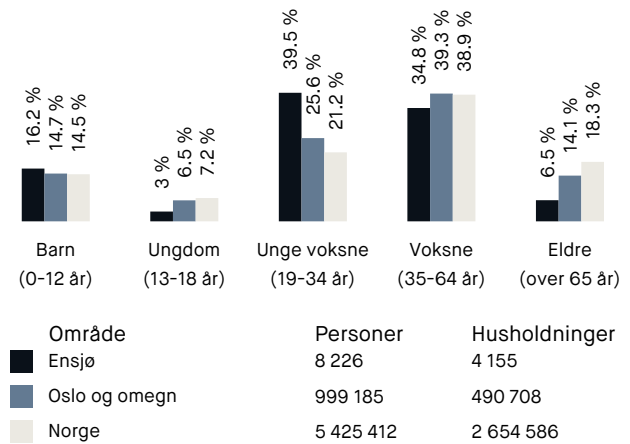

Opplevd trygghet

Veldig trygt 86/100

Kvalitet på skolene

Veldig bra 84/100

Naboskapet

Høflige 65/100

Aldersfordeling

Barnehager

Fyrstikkalleen barnehage (1-5 år)	2 min 🚶
113 barn	0.2 km
Alleen barnehage (0-5 år)	3 min 🚶
72 barn	0.3 km
Stålverkskroken barnehage (1-5 år)	4 min 🚶
80 barn	0.3 km

Dagligvare

Kiwi Ensjø	6 min 🚶
Rema 1000 Ensjø	6 min 🚶
Post i butikk, PostNord	0.6 km