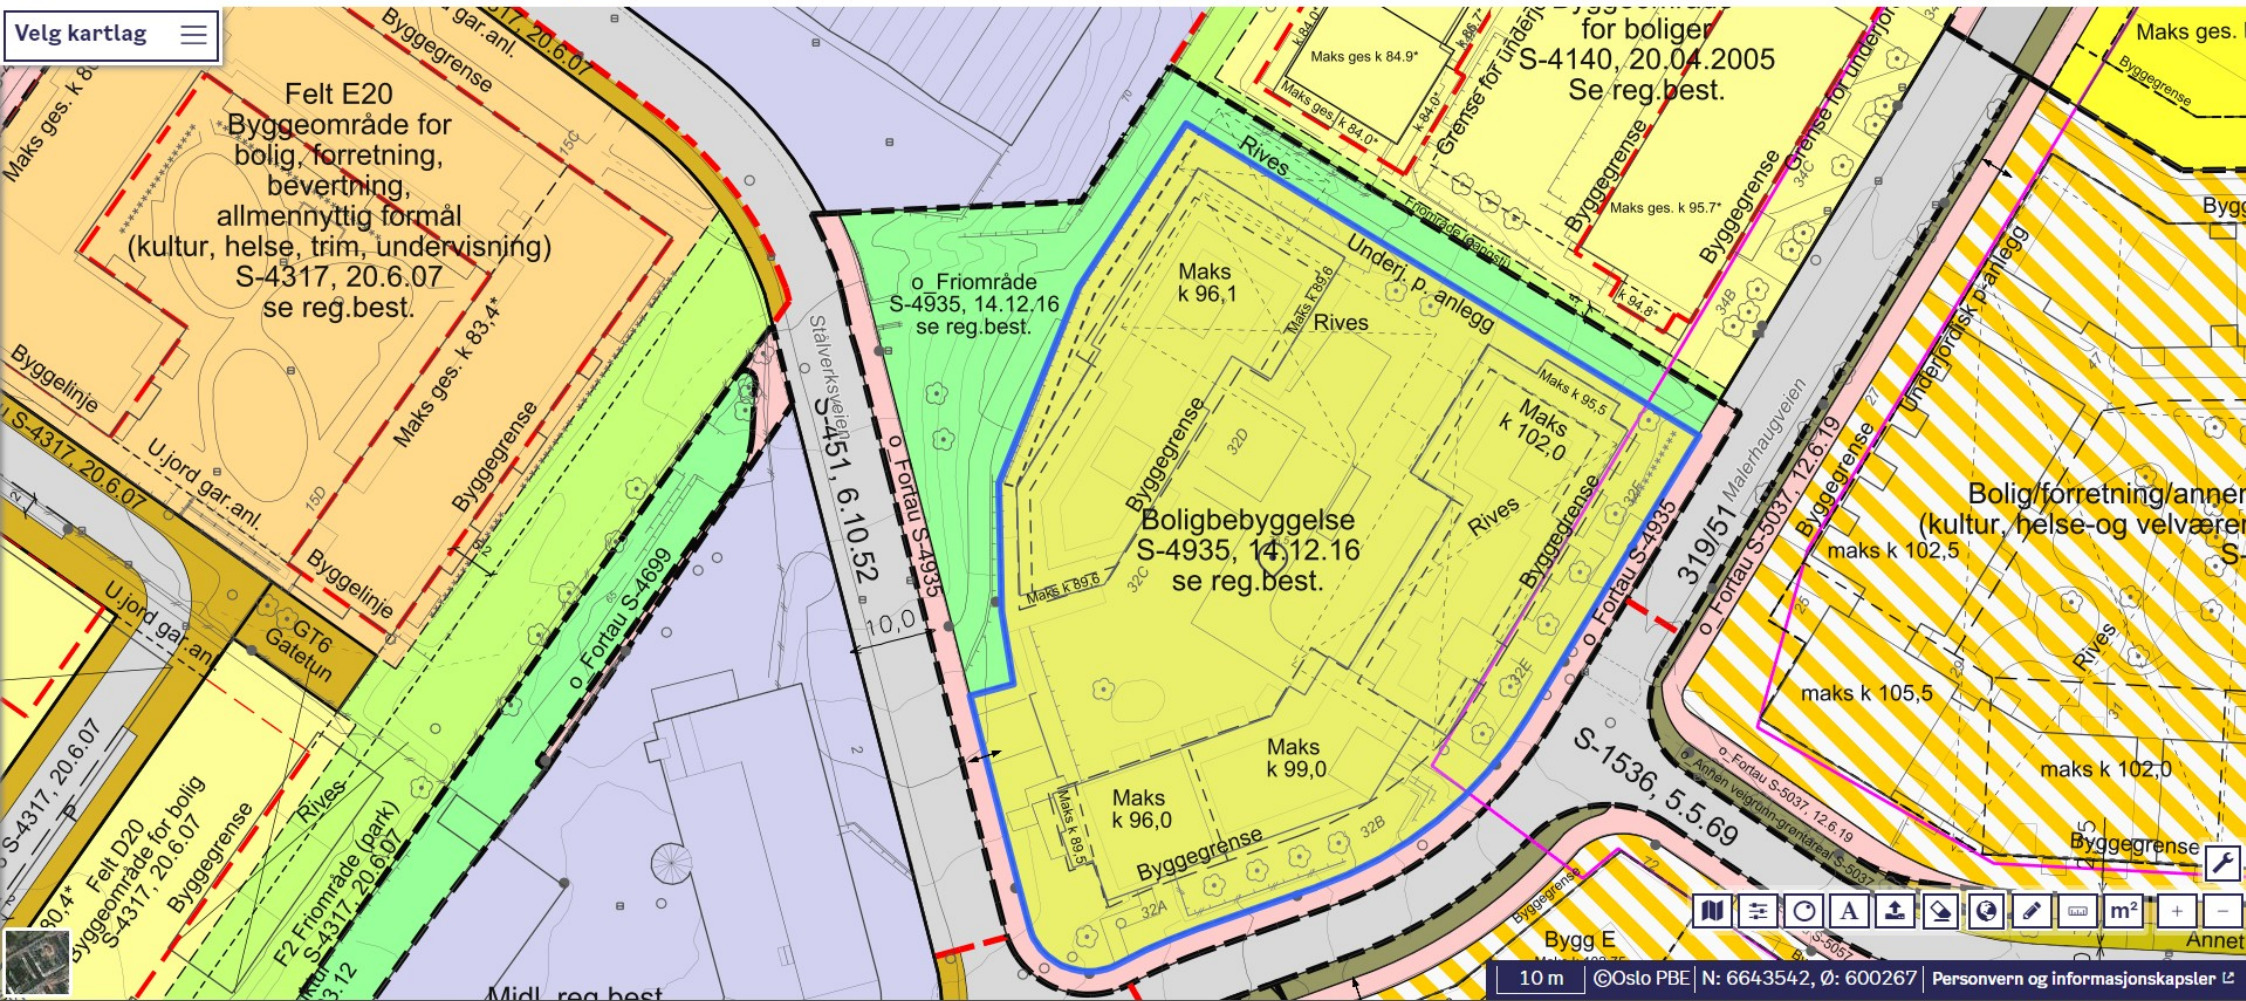

Velg kartlag

Navigation and tool icons: Home, Layers, Fullscreen, Print, Measure, Erase, Copy, Paste, and a scale bar.

10 m ©Oslo PBE | N: 6643542, Ø: 600267 | Personvern og informasjonskapsler