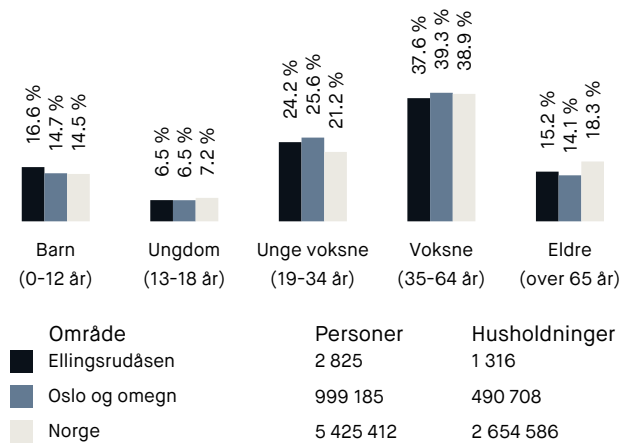

Opplevd trygghet

Veldig trygt 85/100

Naboskapet

Godt vennskap 69/100

Kvalitet på skolene

Bra 60/100

Aldersfordeling

Barnehager

Ellingsrud private barnehage (0-5 år)	5 min 🚶
24 barn	0.4 km
Karihaugen barnehage (0-5 år)	5 min 🚶
80 barn	0.4 km
Lia barnehage (0-5 år)	10 min 🚶
127 barn	0.8 km

Dagligvare

Rema 1000 Karihaugen	6 min 🚶
PostNord	0.5 km
Kiwi Ellingsrud	11 min 🚶