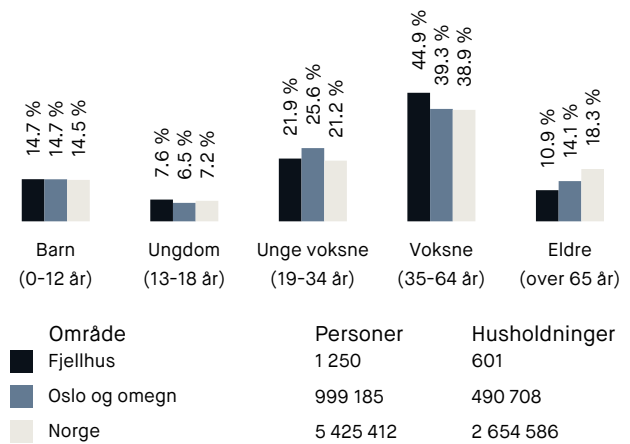

Opplevd trygghet

Veldig trygt 86/100

Kvalitet på skolene

Veldig bra 78/100

Naboskapet

Godt vennskap 73/100

Aldersfordeling

Barnehager

Bryn barnehage (1-5 år) 68 barn	8 min 🚶 0.5 km
Teisentoppen barnehage (1-5 år) 181 barn	8 min 🚶 0.6 km
Teisen Vest barnehage (1-2 år) 14 barn	17 min 🚶 1.4 km

Dagligvare

Joker Teisen PostNord, søndagsåpent	7 min 🚶 0.5 km
Matkroken Ulven PostNord, søndagsåpent	9 min 🚶 0.7 km