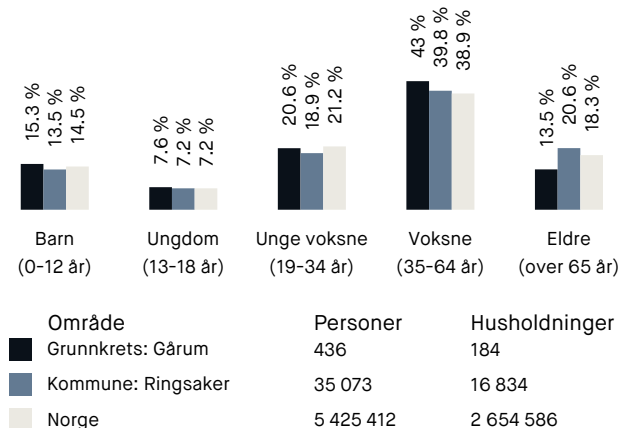

Nes barneskole (1-7 kl.)	3 min 🚶
257 elever, 18 klasser	2 km
Nes ungdomsskole (8-10 kl.)	3 min 🚶
162 elever, 9 klasser	1.9 km
Ringsaker videregående skole	17 min 🚶
750 elever	14.4 km
Statens gartner- og blomsterdekorat...	26 min 🚶
80 elever, 7 klasser	23.3 km

Aldersfordeling barn (0-18 år)

Sivilstand

		Norge
Gift	31%	33%
Ikke gift	56%	54%
Separert	9%	9%
Enke/Enkemann	3%	4%

Aldersfordeling

Barnehager

Nes barnehage (1-6 år)	19 min 🚶
132 barn	1.8 km
Årengen barnehage (0-5 år)	5 min 🚶
34 barn	4.4 km
Gaupen barnehage (1-5 år)	12 min 🚶
35 barn	11.6 km