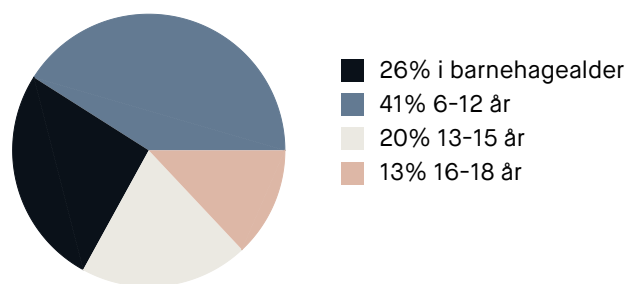

Aldersfordeling barn (0-18 år)

Sivilstand

		Norge
Gift	31%	33%
Ikke gift	56%	54%
Separert	9%	9%
Enke/Enkemann	3%	4%

Aldersfordeling

Barnehager

Nes barnehage (1-6 år)	19 min 🚶
132 barn	1.8 km
Årengen barnehage (0-5 år)	5 min 🚶
34 barn	4.4 km
Gaupen barnehage (1-5 år)	12 min 🚶
35 barn	11.6 km