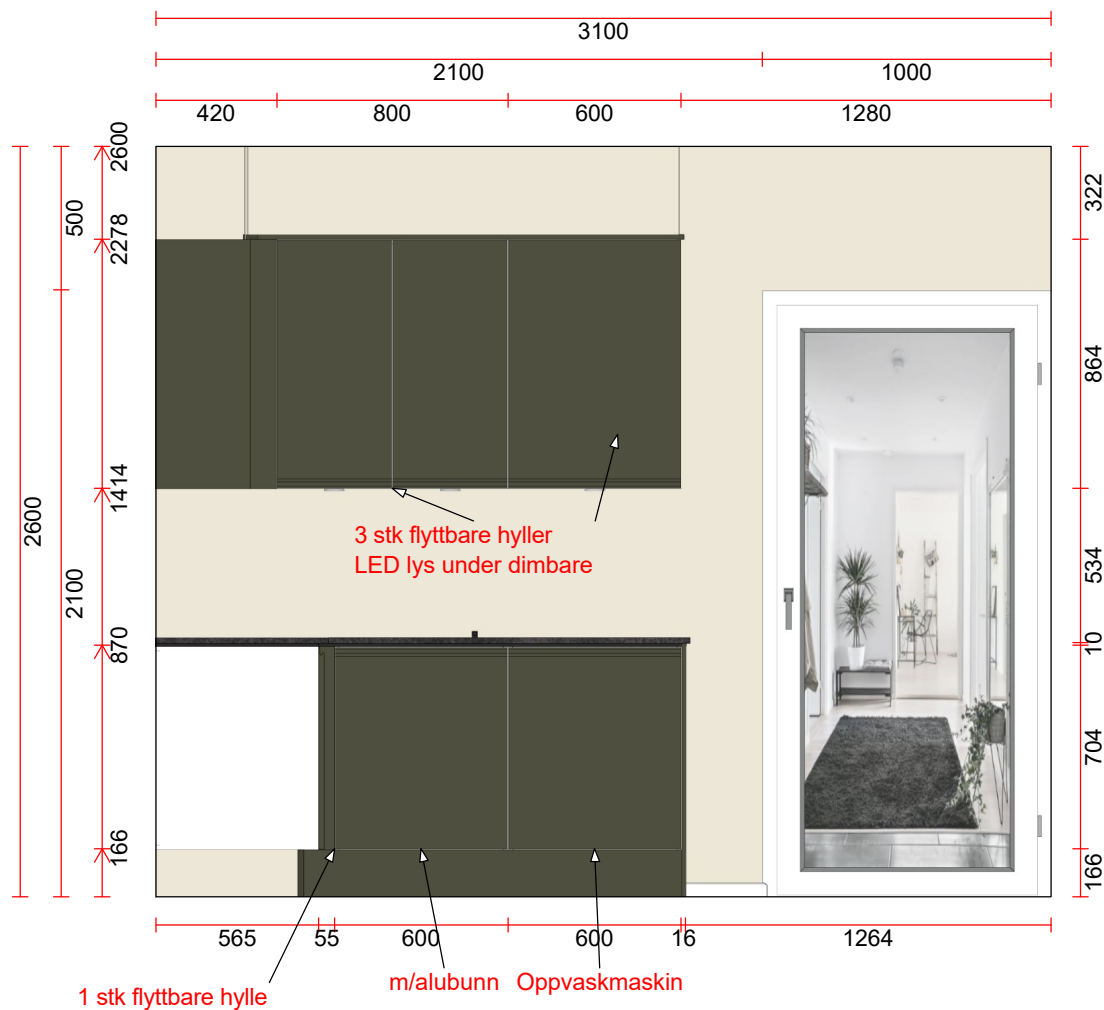

Skala: Tilpasset ramme

MERK: Tegningen er bare retningsgivende. NB! Kontrollmål må foretas. Dybdemål er eksklusive skapdører.

Skrevet ut: 13.01.2025

OPPRISSTEGNING

sigdal

<p>Mestergruppen Byggevare AS, avd. XL-Bygg Alna Verkseier Furulundsvei 9 0668 OSLO Telefon : Vår ref : Sandvik, Katja Irmeli E-mail : katja.sandvik@xl-bygg.no</p>	<p>Plantegningnr.:66835/19/1 Miljø :B0303-H0301 Alternativ :K12 urban 3833564 Modell :Horisont Palett Dato :10.11.2024</p>	<p>Kunde :ENSJØPARKEN B, Solid Entreprenør AS Adr. : : Arbeid : Mobil: Privat: E-mail :</p>
---	--	---

Skala: Tilpasset ramme

MERK: Tegningen er bare retningsgivende. NB! Kontrollmål må foretas. Dybdemål er eksklusive skapdører.

Skrevet ut: 13.01.2025

OPPRISSTEGNING

sigdal

Mestergruppen Byggevare AS, avd. XL-Bygg Alna Verkseier Furulundsvei 9 0668 OSLO Telefon : Vår ref : Sandvik, Katja Irmeli E-mail : katja.sandvik@xl-bygg.no	Plantegningnr.:66835/19/1 Miljø :B0303-H0301 Alternativ :K12 urban 3833564 Modell :Horisont Palett Dato :10.11.2024	Kunde :ENSJØPARKEN B, Solid Entreprenør AS Adr. : : : Arbeid : Mobil: Privat: E-mail :
---	---	---