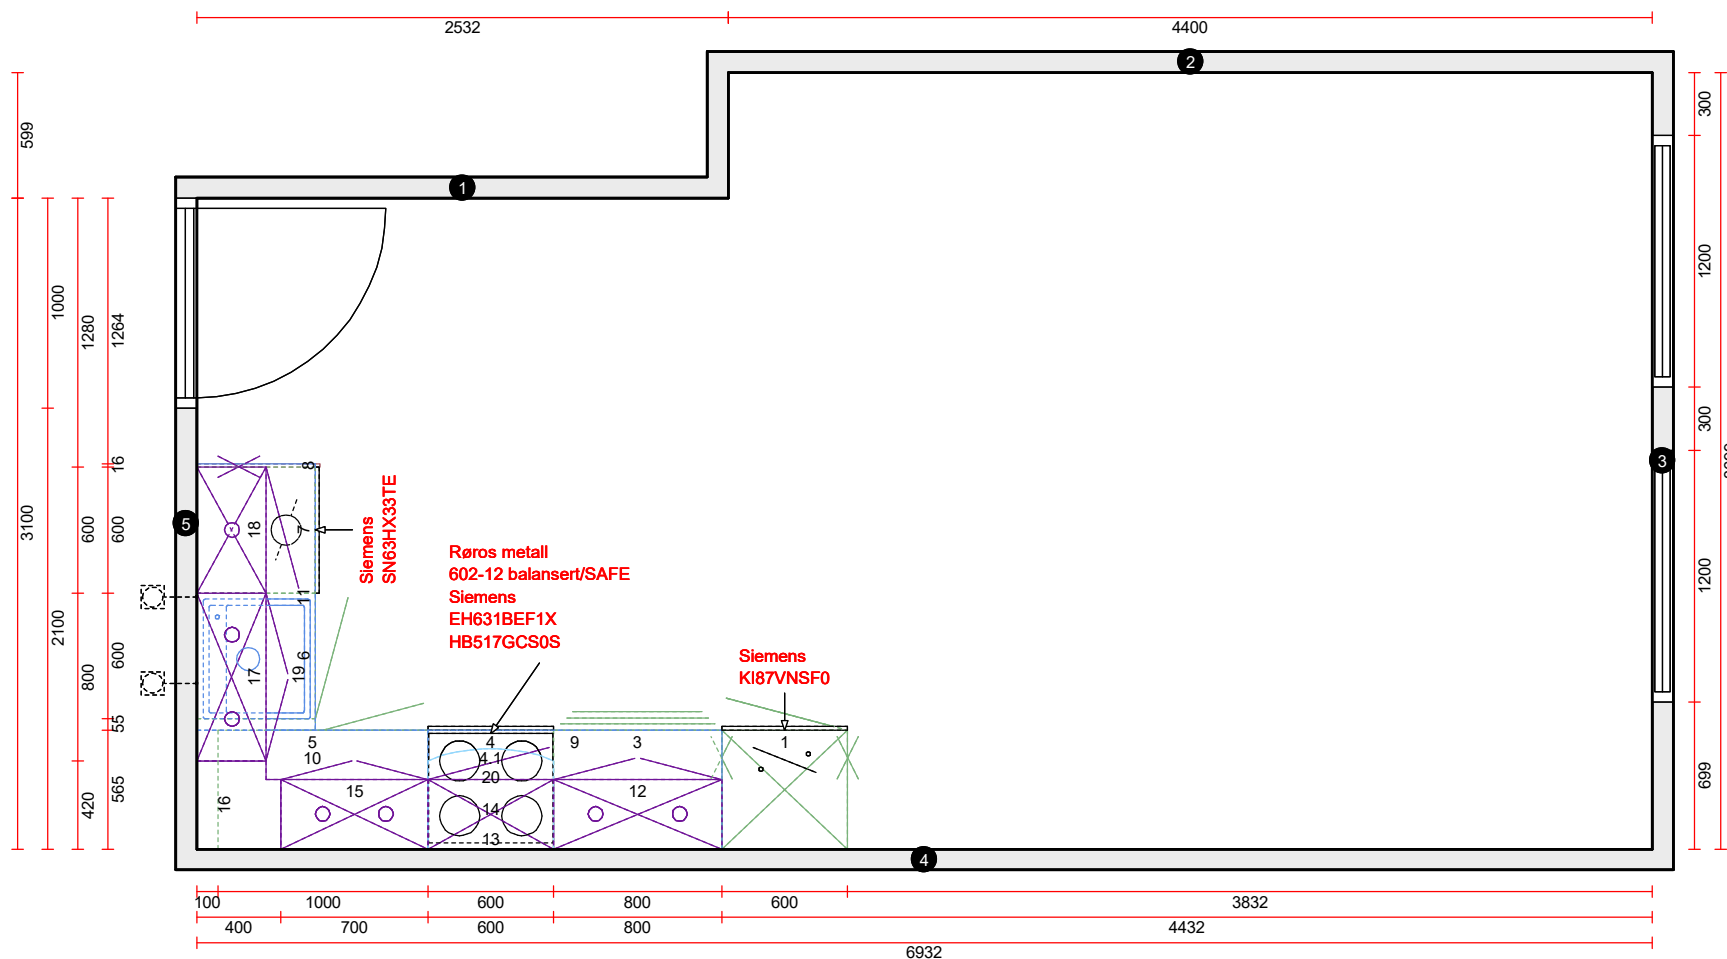

PLANTEGNING

sigdal

Mestergruppen Byggevarer AS, avd. XL-Bygg Alna Verkseier Furulundsvei 9 0668 OSLO Telefon : Vår ref : Sandvik, Katja Irmeli E-mail : katja.sandvik@xl-bygg.no	Prosjekt :ENSJØPARKEN B_ Solid Entreprenør AS Miljø :B0303-H0301 Alternativ :66835/19/1 K12 urban 3833564 Modell :Horisont Palett Dato :10.11.2024	Kunde :ENSJØPARKEN B, Solid Entreprenør AS Adr. : : : Arbeid :Mobil Privat E-mail :

Skala: Tilpasset ramme

MERK: Tegningen er bare retningsgivende. NB! Kontrollmål må foretas. Dybdemål er eksklusive skapdører.

Skrevet ut: 13.01.2025