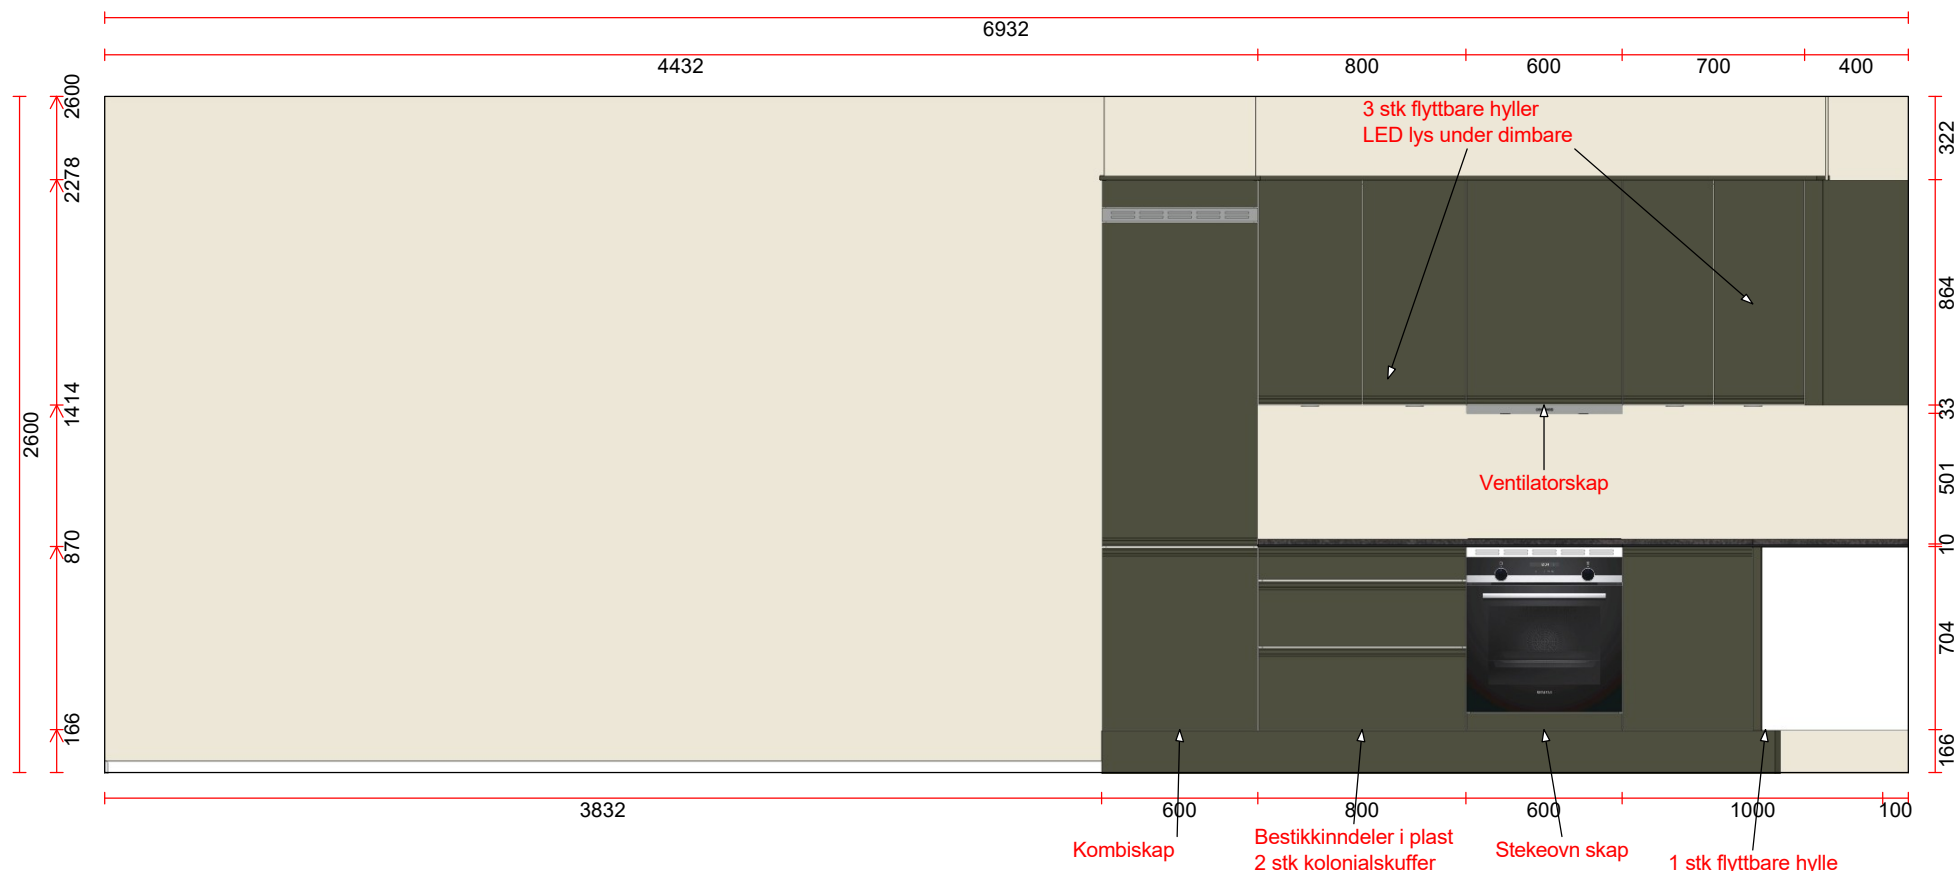

Skala: Tilpasset ramme

MERK: Tegningen er bare retningsgivende. NB! Kontrollmål må foretas. Dybdemål er eksklusive skapdører.

Skrevet ut: 13.01.2025

OPPRISSTEGNING

sigdal

<p>Mestergruppen Byggevare AS, avd. XL-Bygg Alna Verkseier Furulundsvei 9 0668 OSLO Telefon : Vår ref : Sandvik, Katja Irmeli E-mail : katja.sandvik@xl-bygg.no</p>	<p>Plantegningnr.:66835/19/1 Miljø :B0303-H0301 Alternativ :K12 urban 3833564 Modell :Horisont Palett Dato :10.11.2024</p>	<p>Kunde :ENSJØPARKEN B, Solid Entreprenør AS Adr. : : Arbeid : Mobil: Privat: E-mail :</p>
---	--	---