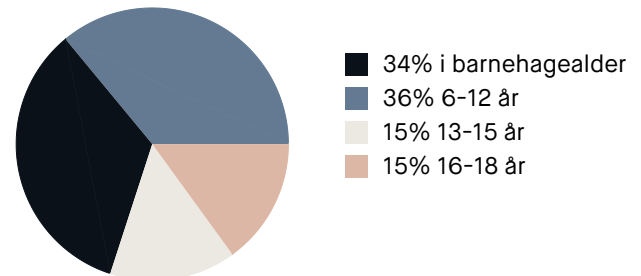

Sitat fra en lokalkjent

Varer/Tjenester

- Jessheim Storsenter 7 min
- Vitusapotek Gotaasgården Jessh... 5 min

Aldersfordeling barn (0-18 år)

Familiesammensetning

Par m. barn

Par u. barn

Enslig m. barn