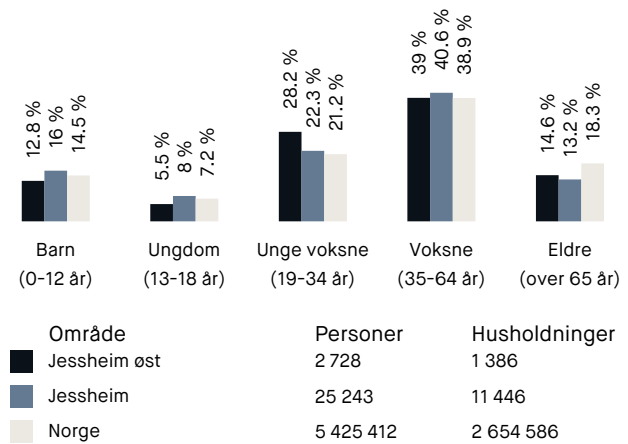

Aldersfordeling

Barnehager

Skogmo Park barnehage	10 min 
Verkensveien barnehage (0-5 år)	13 min 
52 barn	1 km
Jessheim barnehage (1-5 år)	14 min 
64 barn	1.2 km

Dagligvare

Meny Jessheim	7 min 
Rema 1000 Jessheim	7 min 